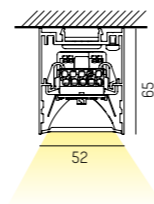

LOG 50 OFFICE SD

220-240V AC 50/60Hz

GRID INSERT

MID OUTPUT VERSION

SYS 16W	L: 846mm	lm	W2	W3	W4	SYS 20W	L: 1126mm	lm	W2	W3	W4
716-0104110RWWXXY		2070	2140	2280		716-0104120RWWXXY		2710	2800	2950	
		1850	1910	2040				2420	2510	2630	

SYS 25W	L: 1407mm	lm	W2	W3	W4	SYS 32W	L: 1687mm	lm	W2	W3	W4
716-0104130RWWXXY		3430	3620	3840		716-0104140RWWXXY		4140	4280	4560	
		3070	3240	3430				3700	3820	4080	

SYS 40W	L: 2248mm	lm	W2	W3	W4	SYS 48W	L: 2529mm	lm	W2	W3	W4
716-0104150RWWXXY		5420	5600	5900		716-0104170RWWXXY		6210	6420	6840	
		4840	5020	5260				5550	5730	6120	

SYS 50W	L: 2809mm	lm	W2	W3	W4	SYS 60W	L: 3371mm	lm	W2	W3	W4
716-0104160RWWXXY		6860	7240	7680		716-0104180RWWXXY		8130	8400	8850	
		6140	6480	6860				7260	7530	7890	

SYS 75W	L: 4212mm	lm	W2	W3	W4
716-0104190RWWXXY		10290	10860	11520	
		9210	9720	10290	

LED Aufbauleuchte aus Aluminiumprofil · Oberfläche pulverbeschichtet · mit facettiertem Aluminium-Raster · Schaltbar oder DALI dimmbar

LED surface luminaire from aluminium profile · surface powder-coated · with faceted aluminium grid · switchable or DALI dimmable

Lampada LED a plafone con profilo in alluminio · superficie verniciata a polveri · con griglia in alluminio sfaccettato · on/off o dimmerabile DALI

Luminaire LED en saillie en profilé d'aluminium · revêtement par poudre · avec grille à facettes en aluminium · on/off ou DALI

UGR<16

Creative Colours on request

Einspeisung 18 mm
power feed 18 mm

IP20 CE

ARTIKELNUMMER ERGÄNZEN / COMPLETE CODE

R = GRID	WW = LIGHT COLOUR	XX = COLOUR	Y = DIMMABLE
☐ 66° chrome = 4 UGR<16	W2 LED 2700K = 13 CRI>80	G grey = 40	Ⓢ switchable = 0
● 66° dark chrome = 7 UGR<16	W3 LED 3000K = 19 CRI>80	W white = 50	Ⓣ DALI dimm. = d
	W4 LED 4000K = 14 CRI>80	S black = 60