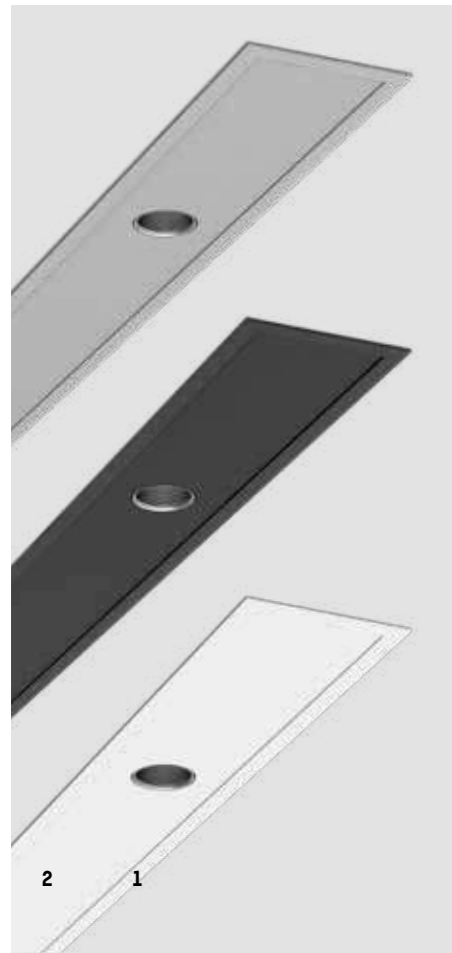

LOG 50 SPOT R

220-240V AC 50/60Hz

SPOT INSERT

MID OUTPUT VERSION

SYS 18W L: 858mm	lm	W2	W3	W4
3-spots	24° 1520	1660	1880	
	38° 1410	1530	1740	
716-0307114RWWXXY	24° 820	890	1010	
	38° 800	870	990	

SYS 28W L: 1419mm	lm	W2	W3	W4
5-spots	24° 2370	2580	2920	
	38° 2200	2390	2710	
716-0307134RWWXXY	24° 1270	1380	1570	
	38° 1250	1360	1540	

SYS 46W L: 2261mm	lm	W2	W3	W4
8-spots	24° 3800	4120	4660	
	38° 3520	3820	4340	
716-0307154RWWXXY	24° 2040	2220	2500	
	38° 2000	2160	2460	

SYS 56W L: 2822mm	lm	W2	W3	W4
10-spots	24° 4740	5160	5840	
	38° 4400	4780	5420	
716-0307164RWWXXY	24° 2540	2760	3140	
	38° 2500	2720	3080	

SYS 84W L: 4224mm	lm	W2	W3	W4
15-spots	24° 7110	7740	8760	
	38° 6600	7170	8130	
716-0307194RWWXXY	24° 3810	4140	4710	
	38° 3750	4080	4620	

SYS 23W L: 1139mm	lm	W2	W3	W4
4-spots	24° 1900	2060	2330	
	38° 1760	1910	2170	
716-0307124RWWXXY	24° 1020	1110	1250	
	38° 1000	1080	1230	

SYS 36W L: 1700mm	lm	W2	W3	W4
6-spots	24° 3040	3320	3760	
	38° 2820	3060	3480	
716-0307144RWWXXY	24° 1640	1780	2020	
	38° 1600	1740	1980	

SYS 54W L: 2541mm	lm	W2	W3	W4
9-spots	24° 4560	4980	5640	
	38° 4230	4590	5220	
716-0307174RWWXXY	24° 2460	2670	3030	
	38° 2400	2610	2970	

SYS 69W L: 3383mm	lm	W2	W3	W4
12-spots	24° 5700	6180	6990	
	38° 5280	5730	6510	
716-0307184RWWXXY	24° 3060	3330	3750	
	38° 3000	3240	3690	

DEMONTAGEWERKZEUG / DEMOUNTING TOOL

Für Lichteinsatz / for light insert

715-0771004000000

LED Einbauleuchte aus Aluminiumprofil - Oberfläche pulverbeschichtet - Spotlichteinsätze mit verschiedenen Reflektoren - Schaltbar oder DALI dimmbar

LED recessed luminaire from aluminium profile - surface powder-coated - spotlight inserts with different reflectors - switchable or DALI dimmable

Lampada ad incasso con profilo in alluminio - Superficie verniciata a polvere - Inserti spot con diversi riflettori disponibili - On/off o dimmerabile DALI

Luminaire encastré en profilé d'aluminium - Surface thermolaquée - Inserts de spots avec différents réflecteurs - On/off ou dimmable DALI

Creative Colours on request

IP20 CE