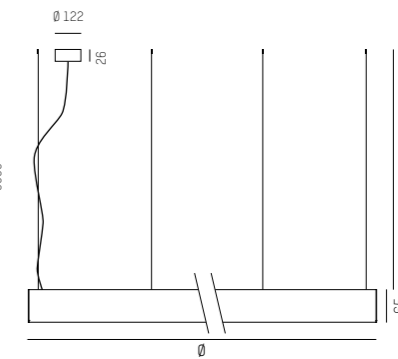

Suspension en profilé d'aluminium · Surface thermo-laquée · Diffuseur opale · On/off ou dimmable DALI

Creative Colours on request

central version (- max Ø1480mm)

decentral version (all sizes)

Suspensions:
Ø 765mm: 3 x
Ø 1125mm: 3 x
Ø 1480mm: 4 x
Ø 1840mm: 8 x
Ø 2900mm: 8 x