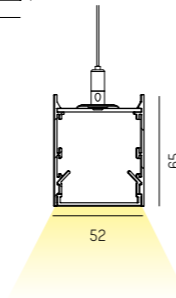

Suspension en profilé d'aluminium · Surface thermo-laquée · Diffuseur opale · On/off ou dimmable DALI

Creative Colours on request

central version (- max Ø1480mm)

decentral version (all sizes)

Suspensions:
Ø 765mm: 3 x
Ø 1125mm: 3 x
Ø 1480mm: 4 x
Ø 1840mm: 8 x
Ø 2900mm: 8 x