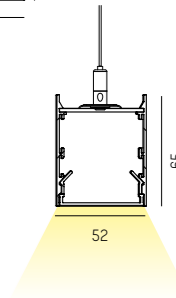

Suspension en profilé d'aluminium · Surface thermo-laquée · Diffuseur opale · On/off ou dimmable DALI

Creative Colours on request

central version (- max Ø1480mm)

decentral version (all sizes)

Suspensions:
Ø 765mm: 3 x
Ø 1125mm: 3 x
Ø 1480mm: 4 x
Ø 1840mm: 8 x
Ø 2900mm: 8 x