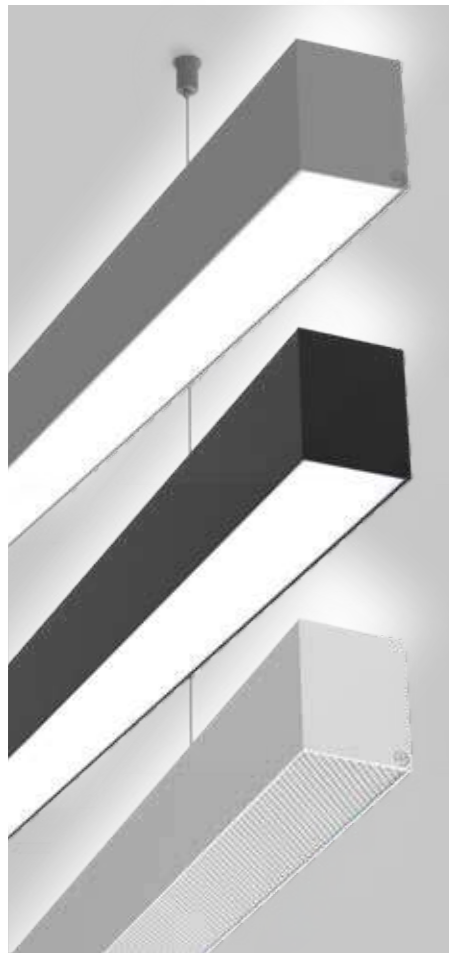

Suspension LED en profilé d'aluminium - revêtement par poudre - avec grille à facettes en aluminium - on/off ou DALI

UGR<16

Creative Colours on request

IP20 

ARTIKELNUMMER ERGÄNZEN / COMPLETE CODE

R = GRID	WW = LIGHT COLOUR	XX = COLOUR	Y = DIMMABLE
66° chrome = 4 UGR<16	W2 LED 2700K = 13 CRI>80	G grey = 40	S switchable = 0
66° dark chrome = 7 UGR<16	W3 LED 3000K = 19 CRI>80	W white = 50	D DALI dimm. = d
	W4 LED 4000K = 14 CRI>80	S black = 60	