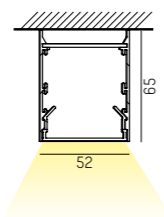

Creative Colours on request

IP20

END PIECE LOG 50 RING

722-068700000004000	☐ G
722-068700000005000	☐ W
722-068700000006000	☐ S