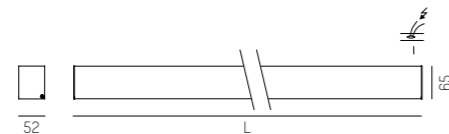

LOG 50 OFFICE SD

220-240V AC 50/60Hz

GRID INSERT

MID OUTPUT VERSION

SYS 16W	L: 846mm	lm	W2	W3	W4	SYS 20W	L: 1126mm	lm	W2	W3	W4
716-0104110RWWXXY		2070	2140	2280		716-0104120RWWXXY		2710	2800	2950	
		1850	1910	2040				2420	2510	2630	

SYS 25W	L: 1407mm	lm	W2	W3	W4	SYS 32W	L: 1687mm	lm	W2	W3	W4
716-0104130RWWXXY		3430	3620	3840		716-0104140RWWXXY		4140	4280	4560	
		3070	3240	3430				3700	3820	4080	

SYS 40W	L: 2248mm	lm	W2	W3	W4	SYS 48W	L: 2529mm	lm	W2	W3	W4
716-0104150RWWXXY		5420	5600	5900		716-0104170RWWXXY		6210	6420	6840	
		4840	5020	5260				5550	5730	6120	

SYS 50W	L: 2809mm	lm	W2	W3	W4	SYS 60W	L: 3371mm	lm	W2	W3	W4
716-0104160RWWXXY		6860	7240	7680		716-0104180RWWXXY		8130	8400	8850	
		6140	6480	6860				7260	7530	7890	

SYS 75W	L: 4212mm	lm	W2	W3	W4
716-0104190RWWXXY		10290	10860	11520	
		9210	9720	10290	

LED Aufbauleuchte aus Aluminiumprofil · Oberfläche pulverbeschichtet · mit facettiertem Aluminium-Raster · Schaltbar oder DALI dimmbar

LED surface luminaire from aluminium profile · surface powder-coated · with faceted aluminium grid · switchable or DALI dimmable

Lampada LED a plafone con profilo in alluminio · superficie verniciata a polveri · con griglia in alluminio sfaccettato · on/off o dimmerabile DALI

Luminaire LED en saillie en profilé d'aluminium · revêtement par poudre · avec grille à facettes en aluminium · on/off ou DALI

UGR<16

Creative Colours on request

Einspeisung 18 mm
power feed 18 mm

IP20 CE

ARTIKELNUMMER ERGÄNZEN / COMPLETE CODE

R = GRID	WW = LIGHT COLOUR	XX = COLOUR	Y = DIMMABLE
☐ 66° chrome = 4 UGR<16	W2 LED 2700K = 13 CRI>80	G grey = 40	Ⓢ switchable = 0
● 66° dark chrome = 7 UGR<16	W3 LED 3000K = 19 CRI>80	W white = 50	Ⓣ DALI dimm. = d
	W4 LED 4000K = 14 CRI>80	S black = 60