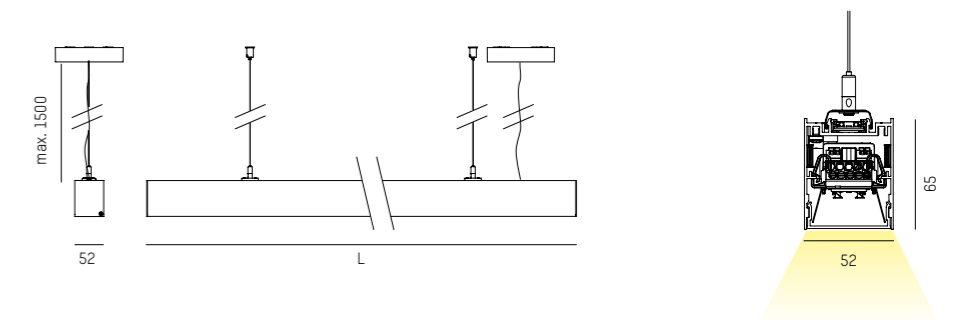

ARTIKELNUMMER ERGÄNZEN / COMPLETE CODE			
C = ABDECKUNG / COVER	WW = LICHTFARBE / LIGHT COLOUR	XX = FARBE / COLOUR	Y = DIMMBAR / DIMMABLE
opal = 1	W2 LED 2700K = 13 CRI>80	G grey = 40	S switchable = 0
microprismatic foil = 2	W3 LED 3000K = 19 CRI>80	W white = 50	D DALI dimm. = d
	W4 LED 4000K = 14 CRI>80	S black = 60