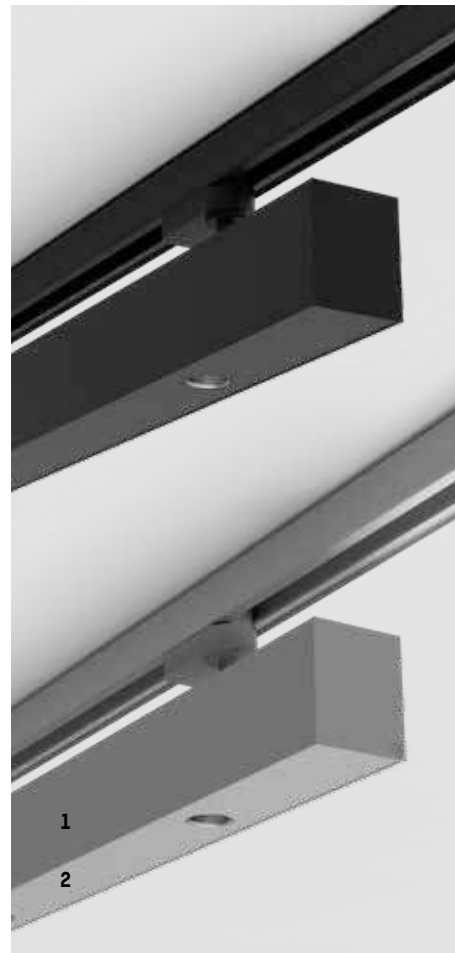

LOG 50 SPOT TRACK SPOT INSERT
220-240V AC 50/60Hz

SYS 18W L: 846mm	lm	W2	W3	W4	SYS 23W L: 1126mm	lm	W2	W3	W4
3-spots	1520	1660	1880		4-spots	1900	2060	2330	
	1410	1530	1740			1760	1910	2170	
716-0407114RWWXXY	820	890	1010		716-0407124RWWXXY	1020	1110	1250	
	800	870	990			1000	1080	1230	
SYS 28W L: 1407mm	5-spots	2370	2580	2920	SYS 36W L: 1687mm	6-spots	3040	3320	3760
		2200	2390	2710			2820	3060	3480
716-0407134RWWXXY		1270	1380	1570	716-0407144RWWXXY		1640	1780	2020
		1250	1360	1540			1600	1740	1980
SYS 46W L: 2248mm	8-spots	3800	4120	4660					
		3520	3820	4340					
716-0407154RWWXXY		2040	2220	2500					
		2000	2160	2460					

LED Schienenleuchte aus Aluminiumprofil · Oberfläche pulverbeschichtet · Spotlichteinsätze mit verschiedenen Reflektoren · Schaltbar oder PULSE DALI dimmbar

LED track luminaire from aluminium profile · surface powder-coated · spotlight inserts with different reflectors · switchable or PULSE DALI dimmable

Proiettore da binario in alluminio · Superficie verniciata a polvere · Inserti spot con diversi riflettori disponibili · On/off o dimmerabile DALI

Spot pour rail en profilé d'aluminium · Surface thermolaquée · Inserts de spots avec différents réflecteurs · On/off ou dimmable DALI

IP20

ARTIKELNUMMER ERGÄNZEN / COMPLETE CODE				
R = REFLEKTOR / REFLECTOR	WW = LICHTFARBE / LIGHT COLOUR	X = 1 FARBE / COLOUR	X = 2 FARBE / COLOUR	Y = DIMMBAR / DIMMABLE
24° chrome = 2	LED 2700K = 43 PREMIUM CRI>90	grey = 4	grey = 4	switchable = 0
38° chrome = 4	LED 3000K = 49 PREMIUM CRI>90	white = 5	white = 5	DALI dimm. = d
24° dark chrome = 5	LED 4000K = 24 CRI>90	black = 6	black = 6	
38° dark chrome = 7