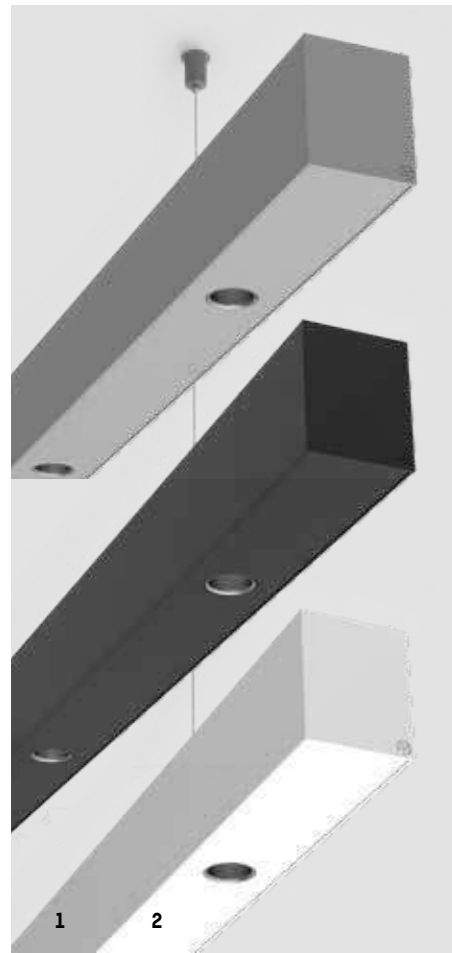

LOG 50 SPOT PD

220-240V AC 50/60Hz

SPOT INSERT

MID OUTPUT VERSION

SYS 23W L: 1126mm	lm	W2	W3	W4
4-spots				
	24°	1900	2060	2330
	38°	1760	1910	2170
716-0207124RWWXXY				
	24°	1020	1110	1250
	38°	1000	1080	1230

SYS 36W L: 1687mm	lm	W2	W3	W4
6-spots				
	24°	3040	3320	3760
	38°	2820	3060	3480
716-0207144RWWXXY				
	24°	1640	1780	2020
	38°	1600	1740	1980

SYS 54W L: 2529mm	lm	W2	W3	W4
9-spots				
	24°	4560	4980	5640
	38°	4230	4590	5220
716-0207174RWWXXY				
	24°	2460	2670	3030
	38°	2400	2610	2970

SYS 69W L: 3371mm	lm	W2	W3	W4
12-spots				
	24°	5700	6180	6990
	38°	5280	5730	6510
716-0207184RWWXXY				
	24°	3060	3330	3750
	38°	3000	3240	3690

SYS 28W L: 1407mm	lm	W2	W3	W4
5-spots				
	24°	2370	2580	2920
	38°	2200	2390	2710
716-0207134RWWXXY				
	24°	1270	1380	1570
	38°	1250	1360	1540

SYS 46W L: 2248mm	lm	W2	W3	W4
8-spots				
	24°	3800	4120	4660
	38°	3520	3820	4340
716-0207154RWWXXY				
	24°	2040	2220	2500
	38°	2000	2160	2460

SYS 56W L: 2809mm	lm	W2	W3	W4
10-spots				
	24°	4740	5160	5840
	38°	4400	4780	5420
716-0207164RWWXXY				
	24°	2540	2760	3140
	38°	2500	2720	3080

SYS 84W L: 4212mm	lm	W2	W3	W4
15-spots				
	24°	7110	7740	8760
	38°	6600	7170	8130
716-0207194RWWXXY				
	24°	3810	4140	4710
	38°	3750	4080	4620

LED Pendelleuchte aus Aluminiumprofil - Oberfläche pulverbeschichtet - Spotlichteinsätze mit verschiedenen Reflektoren - Schaltbar oder DALI dimmbar

LED pendant from aluminium profile - surface powder-coated - spotlight inserts with different reflectors - switchable or DALI dimmable

Sospensione con profilo in alluminio - Superficie verniciata a polvere - Inserti spot con diversi riflettori disponibili - On/off o dimmerabile DALI

Suspension en profilé d'aluminium - Surface thermo-laquée - Inserts de spots avec différents réflecteurs - On/off ou dimmable DALI

Creative Colours on request