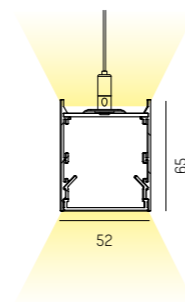

Runde LED System-Pendelleuchte aus Aluminiumprofil · Oberfläche pulverbeschichtet · Opale Abdeckung · Schaltbar oder DALI dimmbar

Round LED system pendant luminaire from aluminium profile · surface powder-coated · opal cover · switchable or DALI dimmable

Sospensione LED a sistema plafone con profilo in alluminio · Superficie verniciata a polvere · Diffusore opale · On/off o dimmerabile DALI

Suspension système LED en profilé d'aluminium · Surface thermolaquée · Diffuseur opale · On/off ou dimmable DALI

Creative Colours on request

IP20