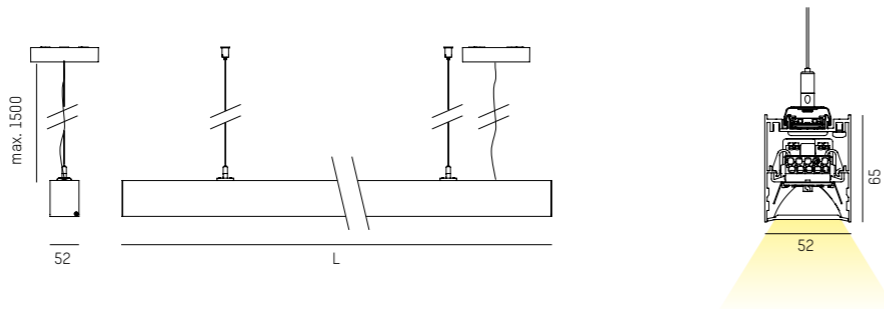

LOG 50 OFFICE PD GRID INSERT
220-240V AC 50/60Hz

MID OUTPUT VERSION

SYS 20W	L: 1126mm	lm	W2	W3	W4	SYS 25W	L: 1407mm	lm	W2	W3	W4
716-0204120RWWXXY		2710	2800	2950		716-0204130RWWXXY		3430	3620	3840	
		2420	2510	2630				3070	3240	3430	

SYS 32W	L: 1687mm	lm	W2	W3	W4	SYS 40W	L: 2248mm	lm	W2	W3	W4
716-0204140RWWXXY		4140	4280	4560		716-0204150RWWXXY		5420	5600	5900	
		3700	3820	4080				4840	5020	5260	

SYS 48W	L: 2529mm	lm	W2	W3	W4	SYS 50W	L: 2809mm	lm	W2	W3	W4
716-0204170RWWXXY		6210	6420	6840		716-0204160RWWXXY		6860	7240	7680	
		5550	5730	6120				6140	6480	6860	

SYS 60W	L: 3371mm	lm	W2	W3	W4	SYS 75W	L: 4212mm	lm	W2	W3	W4
716-0204180RWWXXY		8130	8400	8850		716-0204190RWWXXY		10290	10860	11520	
		7260	7530	7890				9210	9720	10290	

LED Pendelleuchte aus Aluminiumprofil - Oberfläche pulverbeschichtet - mit facettiertem Aluminium-Raster - Schaltbar oder DALI dimmbar

LED pendant from aluminium profile - surface powder-coated - with faceted aluminium grid - switchable or DALI dimmable

Lampada LED a sospensione con profilo in alluminio - superficie verniciata a polveri - con griglia in alluminio sfaccettato - on/off o dimmerabile DALI

Suspension LED en profilé d'aluminium - revêtement par poudre - avec grille à facettes en aluminium - on/off ou DALI

UGR<16

Creative Colours on request

IP20

ARTIKELNUMMER ERGÄNZEN / COMPLETE CODE

R = GRID	WW = LIGHT COLOUR	XX = COLOUR	Y = DIMMABLE
66° chrome = 4 UGR<16	W2 LED 2700K = 13 CRI>80	G grey = 40	S switchable = 0
66° dark chrome = 7 UGR<16	W3 LED 3000K = 19 CRI>80	W white = 50	D DALI dimm. = d
	W4 LED 4000K = 14 CRI>80	S black = 60