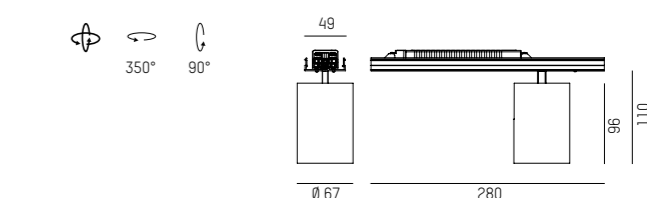

MOVA S DARK LICHTEINSATZ OHNE GLAS MOVA S DARK LIGHT INSERT WITHOUT GLASS

220-240V AC 50/60Hz

SYS 14W L: 280mm	lm	W2	W3	W4
	17°	650	730	790
	24°	730	820	900
	40°	840	940	1030

SYS 20W L: 280mm	lm	W2	W3	W4
	24°	1000	1120	1220
	40°	1150	1290	1410