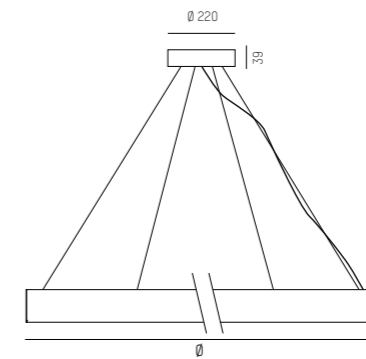

Suspension en profilé d'aluminium · Surface thermo-laquée · Diffuseur opale · On/off ou dimmable DALI

Creative Colours on request

central version (- max Ø1480mm)

decentral version (all sizes)

Suspensions:
Ø 765mm: 3 x
Ø 1125mm: 3 x
Ø 1480mm: 4 x
Ø 1840mm: 8 x
Ø 2900mm: 8 x