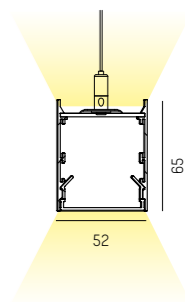

Runde LED System-Pendelleuchte aus Aluminiumprofil · Oberfläche pulverbeschichtet · Opale Abdeckung · Schaltbar oder DALI dimmbar

Round LED system pendant luminaire from aluminium profile · surface powder-coated · opal cover · switchable or DALI dimmable

Sospensione LED a sistema plafone con profilo in alluminio · Superficie verniciata a polvere · Diffusore opale · On/off o dimmerabile DALI

Suspension système LED en profilé d'aluminium · Surface thermolaquée · Diffuseur opale · On/off ou dimmable DALI

Creative Colours on request

IP20