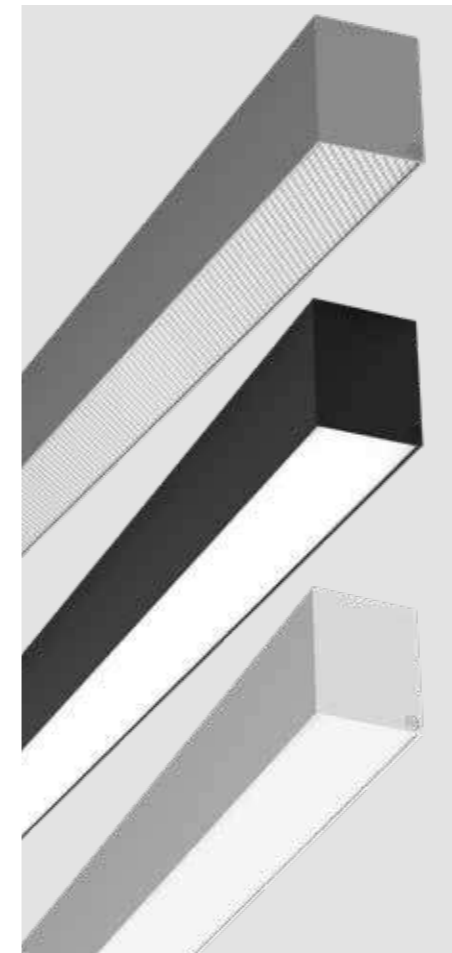

LOG 50 SD 220-240V AC 50/60Hz **OPAL OR MICROPRISMATIC DIFFUSER**

HIGH OUTPUT VERSION

SYS 20W	L: 846mm	lm	W2	W3	W4	SYS 26W	L: 1126mm	lm	W2	W3	W4
716-010131	C0WWXXY		2500	2570	2570	716-010132	C0WWXXY		3330	3420	3420
			2380	2440	2440				3170	3250	3250

SYS 33W	L: 1407mm	lm	W2	W3	W4	SYS 40W	L: 1687mm	lm	W2	W3	W4
716-010133	C0WWXXY		4170	4280	4280	716-010134	C0WWXXY		5000	5130	5130
			3960	4070	4070				4760	4880	4880

SYS 52W	L: 2248mm	lm	W2	W3	W4	SYS 60W	L: 2529mm	lm	W2	W3	W4
716-010135	C0WWXXY		6660	6840	6840	716-010137	C0WWXXY		7500	7700	7700
			6330	6510	6510				7140	7320	7320

SYS 66W	L: 2809mm	lm	W2	W3	W4	SYS 78W	L: 3371mm	lm	W2	W3	W4
716-010136	C0WWXXY		8330	8560	8560	716-010138	C0WWXXY		9990	10260	10260
			7920	8140	8140				9500	9760	9760

SYS 99W	L: 4212mm	lm	W2	W3	W4
716-010139	C0WWXXY		12500	12840	12840
			11890	12210	12210

LED Aufbauleuchte aus Aluminiumprofil · Oberfläche pulverbeschichtet · Opale oder mikroprismatische Abdeckung · Schaltbar oder DALI dimmbar

LED surface luminaire from aluminium profile · surface powder-coated · opal or microprismatic cover · switchable or DALI dimmable

Lampada LED a plafone con profilo in alluminio · Superficie verniciata a polvere · Diffusore opale o microprismatico · On/off o dimmerabile DALI

Plafonnier LED en profilé d'aluminium · Surface thermolaquée · Diffuseur opale ou microprismatique · On/off ou dimmable DALI

Creative Colours on request

IP20