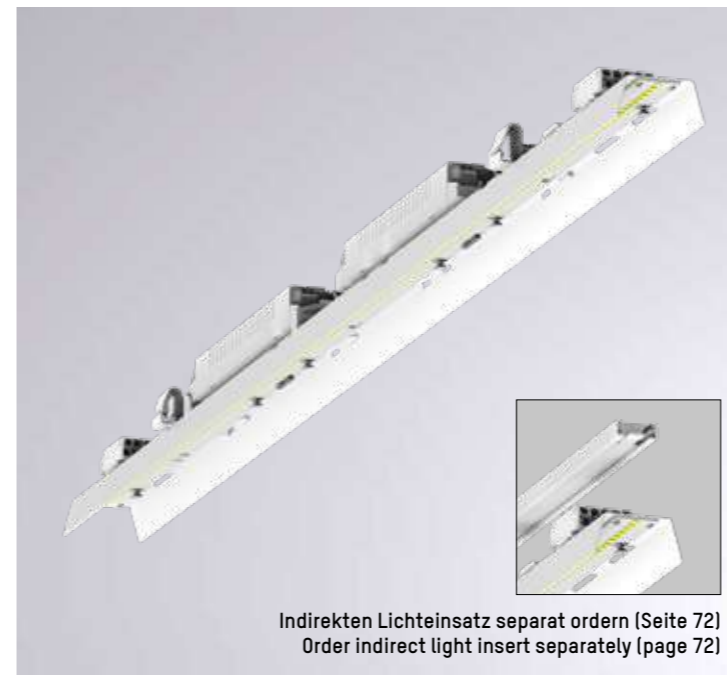

Indirekten Lichteinsatz separat ordern (Seite 72)
Order indirect light insert separately (page 72)

**LICHTEINSATZ DIREKT / INDIREKT
LIGHT INSERT DIRECT / INDIRECT**

220-240V AC 50/60Hz CRI>80

MID OUTPUT VERSION

SYS 10W L: 841mm	W2	W3	W4
715-07012100WW00Y	1530	1570	1570
SYS 14W L: 1122mm	W2	W3	W4
715-07012200WW00Y	2050	2100	2100
SYS 17W L: 1402mm	W2	W3	W4
715-07012300WW00Y	2560	2630	2630

INCL. KONVERTER FÜR INDIREKTEN LICHTEINSATZ
INCL. CONVERTER FOR INDIRECT LIGHT INSERT

Achtung: Lumenangaben ohne Abdeckung
Attention: Lumendata without cover