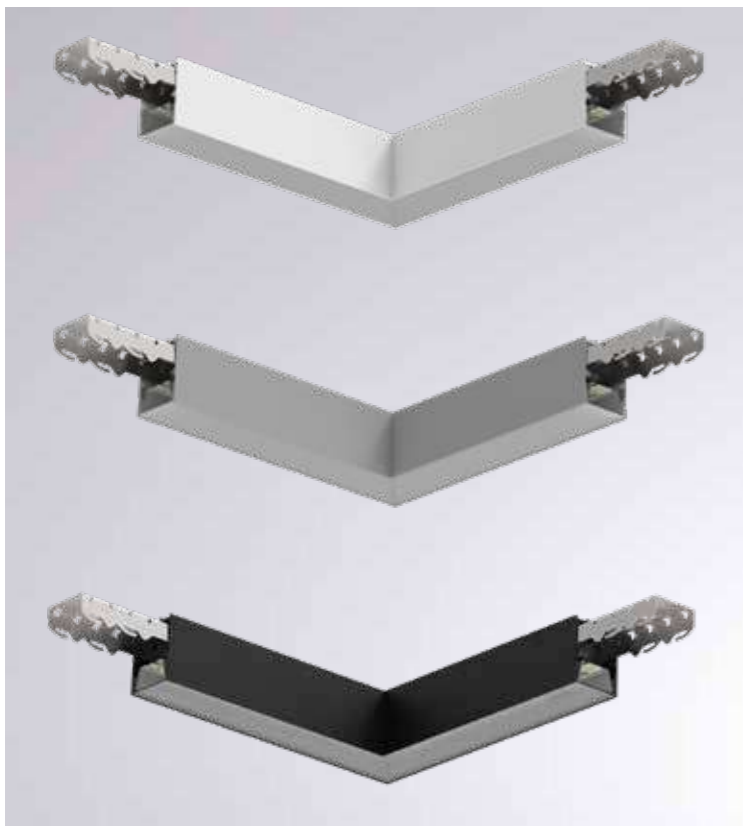

CONNECTORS

L-VERBINDER AUFBAU / L-CONNECTOR SURFACE

220-240V AC 50/60Hz

MID OUTPUT VERSION

SYS 7W	lm	W2	W3	W4
715-011710C0WWXXY	840	860	860	860
	800	820	820	820

HIGH OUTPUT VERSION

SYS 13W	lm	W2	W3	W4
715-011730C0WWXXY	1660	1710	1710	1710
	1580	1620	1620	1620