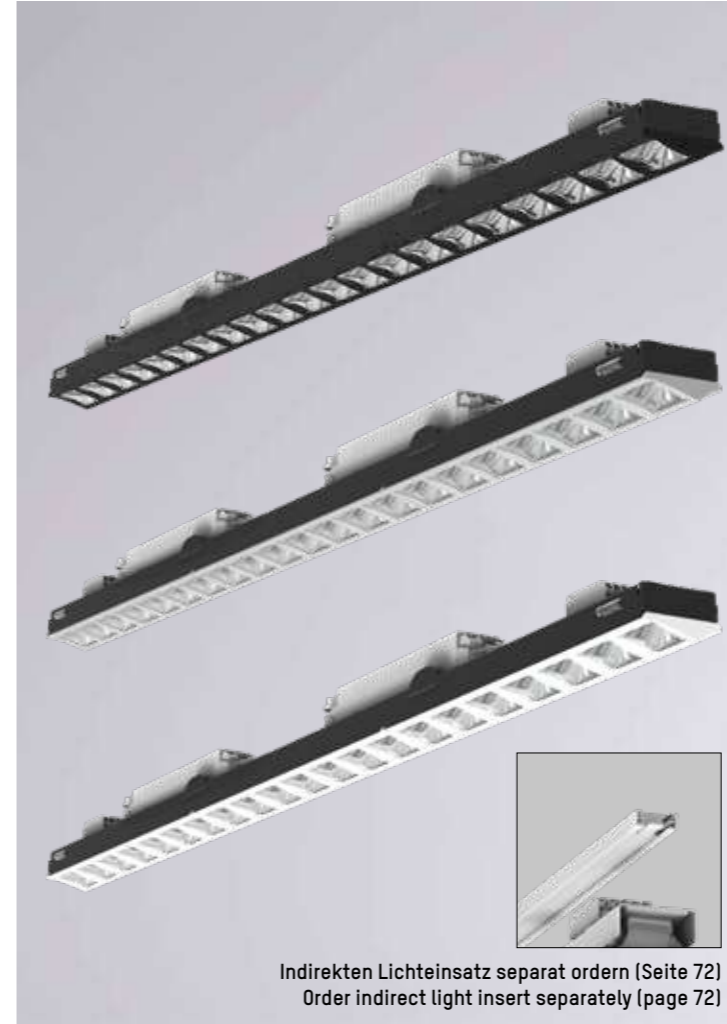

WALLWASHER LIGHT INSERTS

WALLWASHER EINSATZ DIREKT / INDIRECT
WALLWASHER INSERT DIRECT / INDIRECT

220-240V AC 50/60Hz CRI>80

SYS 20W L: 843mm			
715-07062101WWXXY	2010	2010	2150
SYS 27W L: 1123mm			
715-07062201WWXXY	2680	2680	2870
SYS 33W L: 1403mm			
715-07062301WWXXY	3350	3350	3590

Indirekten Lichteinsatz separat ordern (Seite 72)
Order indirect light insert separately (page 72)

ARTIKELNUMMER ERGÄNZEN / COMPLETE CODE

WW = LIGHT COLOUR	XX = FARBE / COLOUR	Y = DIMMABLE
LED 2700K = 13 CRI>80	grey = 04	switchable = 0
LED 3000K = 19 CRI>80	white = 05	DALI dimm. = d
LED 4000K = 14 CRI>80	black = 06	

ARTIKELNUMMER ERGÄNZEN / COMPLETE CODE

WW = LIGHT COLOUR	XX = FARBE / COLOUR	Y = DIMMABLE
LED 2700K = 13 CRI>80	grey = 04	switchable = 0
LED 3000K = 19 CRI>80	white = 05	DALI dimm. = d
LED 4000K = 14 CRI>80	black = 06