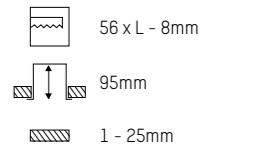

LOG 50 R OPAL OR MICROPRISMATIC DIFFUSER
220-240V AC 50/60Hz

MID OUTPUT VERSION

SYS 10W L: 858mm	lm	W2	W3	W4	SYS 14W L: 1139mm	lm	W2	W3	W4
716-030111COWWXXY		1250	1290	1290	716-030112COWWXXY		1680	1720	1720
		1190	1220	1220			1600	1640	1640

SYS 17W L: 1419mm	lm	W2	W3	W4	SYS 20W L: 1700mm	lm	W2	W3	W4
716-030113COWWXXY		2100	2160	2160	716-030114COWWXXY		2510	2570	2570
		2000	2050	2050			2390	2450	2450

SYS 28W L: 2261mm	lm	W2	W3	W4	SYS 30W L: 2541mm	lm	W2	W3	W4
716-030115COWWXXY		3360	3440	3440	716-030117COWWXXY		3760	3860	3860
		3200	3280	3280			3580	3670	3670

SYS 34W L: 2822mm	lm	W2	W3	W4	SYS 42W L: 3383mm	lm	W2	W3	W4
716-030116COWWXXY		4200	4310	4310	716-030118COWWXXY		5040	5170	5170
		3990	4100	4100			4800	4910	4910

SYS 51W L: 4224mm	lm	W2	W3	W4
716-030119COWWXXY		6300	6470	6470
		5990	6150	6150

LED Einbauleuchte aus Aluminiumprofil - Oberfläche pulverbeschichtet - Opale oder mikroprismatische Abdeckung - Schaltbar oder DALI dimmbar

LED recessed luminaire from aluminium profile - surface powder-coated - opal or microprismatic cover - switchable or DALI dimmable

Lampada ad incasso con profilo in alluminio - Superficie verniciata a polvere - Diffusore opale o microprismatico - On/off o dimmerabile DALI

Luminaire encastré en profilé d'aluminium - Surface thermolaquée - Diffuseur opale ou microprismatique - On/off ou dimmable DALI

Microprismatic versions: UGR<19

Creative Colours on request

IP20

ARTIKELNUMMER ERGÄNZEN / COMPLETE CODE			
C = ABDECKUNG / COVER	WW = LICHTFARBE / LIGHT COLOUR	XX = FARBE / COLOUR	Y = DIMMBAR / DIMMABLE
opal = 1	W2 LED 2700K = 13 CRI>80	G grey = 40	S switchable = 0
microprismatic foil = 2	W3 LED 3000K = 19 CRI>80	W white = 50	D DALI dimm. = d
	W4 LED 4000K = 14 CRI>80	S black = 60	

LOG 50 R OPAL OR MICROPRISMATIC DIFFUSER
220-240V AC 50/60Hz

HIGH OUTPUT VERSION