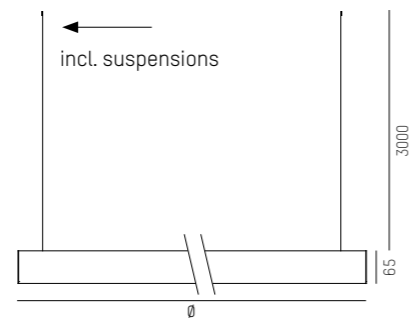

Runde LED System-Pendelleuchte aus Aluminiumprofil · Oberfläche pulverbeschichtet · Opale Abdeckung · Schaltbar oder DALI dimmbar

Round LED system pendant luminaire from aluminium profile · surface powder-coated · opal cover · switchable or DALI dimmable

Sospensione LED a sistema plafone con profilo in alluminio · Superficie verniciata a polvere · Diffusore opale · On/off o dimmerabile DALI

Suspension système LED en profilé d'aluminium · Surface thermolaquée · Diffuseur opale · On/off ou dimmable DALI

Creative Colours on request

IP20