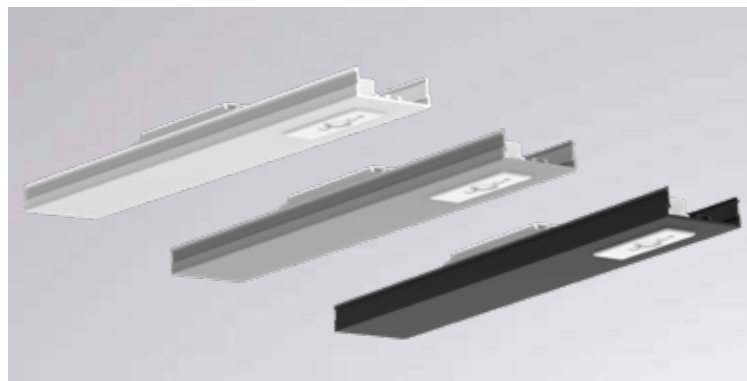

SENSOR INSERT

SENSOR EINSATZ / SENSOR INSERT

220-240V AC 50/60Hz

SYS 4W L: 280mm

715-07140a0000XXd

2-Kanal-Lichtsteuergerät mit DALI-Schnittstelle · Anschluss für bis zu 32 elektronische Vor-schaltgeräte möglich · Licht- & Präsenzsensoren · Präsenzerfassungsbereich über integrierte Shutter zwischen 40 - 90° einstellbar · Integrierter Infrarot Empfänger · maximale Installations-höhe 5m

2 channel light control with DALI interface · Suitable for up to 32 electronic control gears · Daylight-dependent regulation and presence-dependent control of light · Presence detection angle adjustable between 40 - 90° via integrated shutters · integrated IR-Receiver · max. Installation height 5m

Regolazione della luce a 2 canali con interfaccia DALI · collegabile a massimo 32 alimentatori elettronici · regolazione luce diurna e sensore di presenza · area rilevazione presenza rego-labile da 40 a 90° tramite deflettore integrato · ricevitore IR integrato · altezza di installazione max. 5m

Gestion de l'éclairage par 2 canaux avec interface DALI · Possibilité de raccorder jusqu'à 32 drivers · Capteur de présence et de lumière · Définition de la zone de détection de présence par le biais de clapets intégrés réglables de 40 à 90° · Récepteur infrarouge intégré · Hauteur d'installation max. 5m

IP20