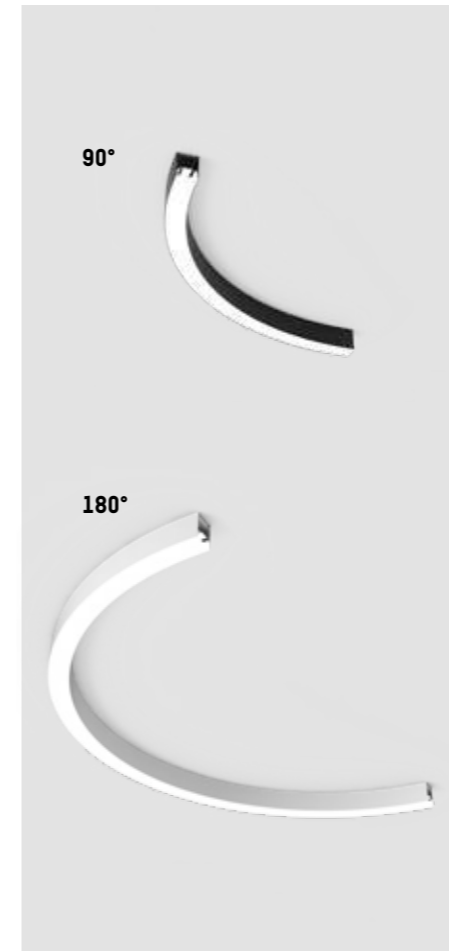

LOG 50 RING SYSTEM SD OPAL DIFFUSER
220-240V AC 50/60Hz

90° VERSION

SYS 13W	Ø: 765mm	☐ W2	☐ W3	☐ W4
722-0101a021	WWXX00Y	1670	1710	1710

SYS 19W	Ø: 1125mm	☐ W2	☐ W3	☐ W4
722-0101b021	WWXX00Y	2500	2570	2570

SYS 26W	Ø: 1480mm	☐ W2	☐ W3	☐ W4
722-0101c021	WWXX00Y	3330	3420	3420

SYS 32W	Ø: 1840mm	☐ W2	☐ W3	☐ W4
722-0101d021	WWXX00Y	4170	4280	4280

LOG 50 RING SYSTEM SD OPAL DIFFUSER
220-240V AC 50/60Hz

180° VERSION

SYS 26W	Ø: 765mm	☐ W2	☐ W3	☐ W4
722-01016021	WWXX00Y	3330	3420	3420

SYS 39W	Ø: 1125mm	☐ W2	☐ W3	☐ W4
722-01017021	WWXX00Y	5000	5130	5130

SYS 52W	Ø: 1480mm	☐ W2	☐ W3	☐ W4
722-01018021	WWXX00Y	6670	6840	6840

SYS 65W	Ø: 1840mm	☐ W2	☐ W3	☐ W4
722-01019021	WWXX00Y	8330	8560	8560

Runde LED System-Aufbauleuchte aus Aluminiumprofil · Oberfläche pulverbeschichtet · Opale Abdeckung · Schaltbar oder DALI dimmbar

Round LED system surface luminaire from aluminium profile · surface powder-coated · opal cover · switchable or DALI dimmable

Lampada LED a sistema plafone con profilo in alluminio · Superficie verniciata a polvere · Diffusore opale · On/off o dimmerabile DALI

Système plafonnier LED en profilé d'aluminium · Surface thermolaquée · Diffuseur opale · On/off ou dimmable DALI

Creative Colours on request

IP20

END PIECE LOG 50 RING

722-068700000004000	☐ G
722-068700000005000	☐ W
722-068700000006000	☐ S

ARTIKELNUMMER ERGÄNZEN / COMPLETE CODE		
WW = LICHTFARBE / LIGHT COLOUR	XX = FARBE / COLOUR	Y = DIMMBAR / DIMMABLE
☐ W2 LED 2700K = 13 CRI>80	☐ G grey = 04	☐ S switchable = 0
☐ W3 LED 3000K = 19 CRI>80	☐ W white = 05	☐ D DALI dimm. = d
☐ W4 LED 4000K = 14 CRI>80	☐ S black = 06