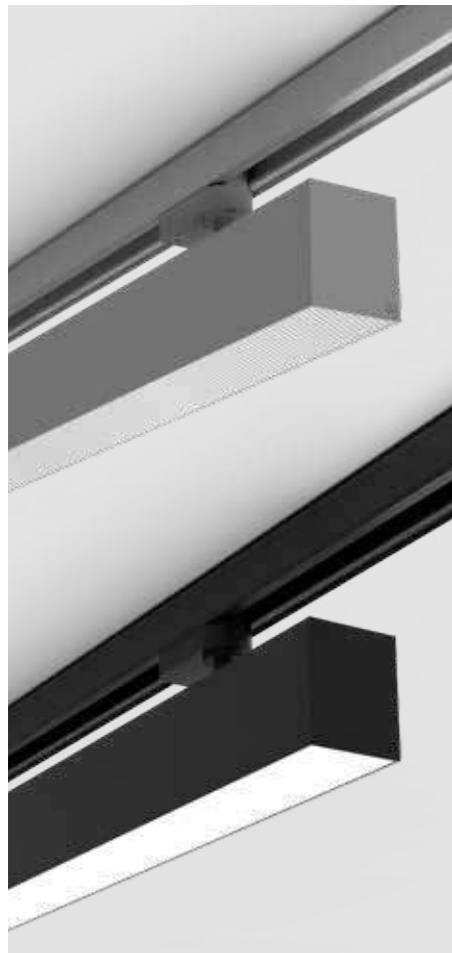

LOG 50 TRACK

LOG 50 TRACK OPAL OR MICROPRISMATIC DIFFUSER
220-240V AC 50/60Hz

MID OUTPUT VERSION

SYS 10W	L: 846mm	lm	W2	W3	W4	SYS 14W	L: 1126mm	lm	W2	W3	W4
716-040111COWWXXY			1250	1290	1290	716-040112COWWXXY			1680	1720	1720
			1190	1220	1220				1600	1640	1640

SYS 17W	L: 1407mm	lm	W2	W3	W4	SYS 20W	L: 1687mm	lm	W2	W3	W4
716-040113COWWXXY			2100	2160	2160	716-040114COWWXXY			2510	2570	2570
			2000	2050	2050				2390	2450	2450

SYS 28W	L: 2248mm	lm	W2	W3	W4
716-040115COWWXXY			3360	3440	3440
			3200	3280	3280

LED Schienenleuchte aus Aluminiumprofil · Oberfläche pulverbeschichtet · Opale oder mikroprismatische Abdeckung · Schaltbar oder PULSE DALI dimmbar

LED track luminaire from aluminium profile · surface powder-coated · opal or microprismatic cover · switchable or PULSE DALI dimmable

Proiettore da binario in alluminio · Superficie verniciata a polvere · Diffusore opale o microprismatico · On/off o dimmerabile PULSE DALI

Spot pour rail en profilé d'aluminium · Surface thermolaquée · Diffuseur opale ou microprismatique · On/off ou dimmable PULSE DALI

Microprismatic versions: UGR<19

Creative Colours on request

IP20