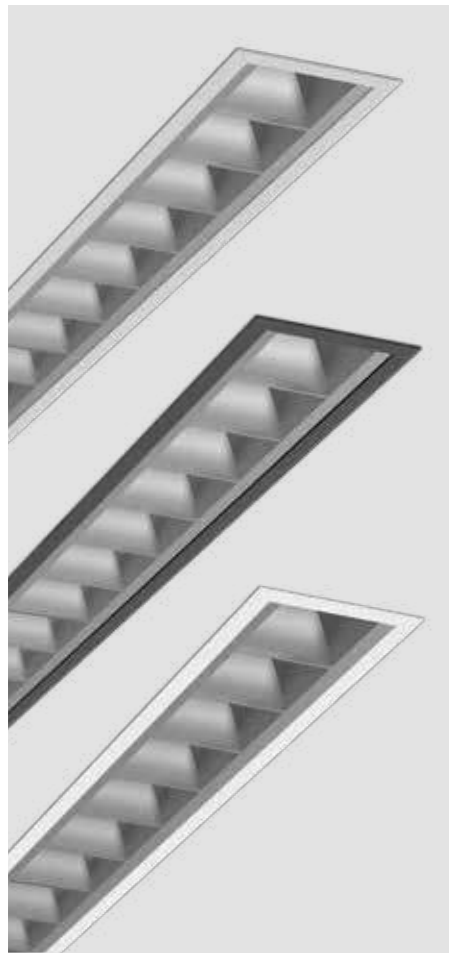

LOG 50 OFFICE R

220-240V AC 50/60Hz

GRID INSERT

MID OUTPUT VERSION

SYS 16W	L: 858mm	lm	W2	W3	W4
716-0304110RWWXXY		2070	2140	2280	
		1850	1910	2040	

SYS 20W	L: 1138mm	lm	W2	W3	W4
716-0304120RWWXXY		2710	2800	2950	
		2420	2510	2630	

SYS 25W	L: 1419mm	lm	W2	W3	W4
716-0304130RWWXXY		3430	3620	3840	
		3070	3240	3430	

SYS 32W	L: 1699mm	lm	W2	W3	W4
716-0304140RWWXXY		4140	4280	4560	
		3700	3820	4080	

SYS 40W	L: 2260mm	lm	W2	W3	W4
716-0304150RWWXXY		5420	5600	5900	
		4840	5020	5260	

SYS 48W	L: 2541mm	lm	W2	W3	W4
716-0304170RWWXXY		6210	6420	6840	
		5550	5730	6120	

SYS 50W	L: 2821mm	lm	W2	W3	W4
716-0304160RWWXXY		6860	7240	7680	
		6140	6480	6860	

SYS 60W	L: 3383mm	lm	W2	W3	W4
716-0304180RWWXXY		8130	8400	8850	
		7260	7530	7890	

SYS 75W	L: 4224mm	lm	W2	W3	W4
716-0304190RWWXXY		10290	10860	11520	
		9210	9720	10290	

LED Einbauleuchte aus Aluminiumprofil - Oberfläche pulverbeschichtet - mit facettiertem Aluminium-Raster - Schaltbar oder DALI dimmbar

LED recessed luminaire from aluminium profile - surface powder-coated - with faceted aluminium grid - switchable or DALI dimmable

Lampada LED a plafone con profilo in alluminio - superficie - verniciata a polveri - con griglia in alluminio sfaccettato - on/off o dimmerabile DALI

Luminaire LED encastré en profilé d'aluminium - revêtement par poudre - avec grille à facettes en aluminium - on/off ou DALI

UGR<16

Creative Colours on request

56 x L - 8mm

95mm

1 - 25mm

IP20 CE

ARTIKELNUMMER ERGÄNZEN / COMPLETE CODE

R = GRID	WW = LIGHT COLOUR	XX = COLOUR	Y = DIMMABLE
66° chrome = 4 UGR<16	W2 LED 2700K = 13 CRI>80	G grey = 40	S switchable = 0
66° dark chrome = 7 UGR<16	W3 LED 3000K = 19 CRI>80	W white = 50	D DALI dimm. = d
	W4 LED 4000K = 14 CRI>80	S black = 60