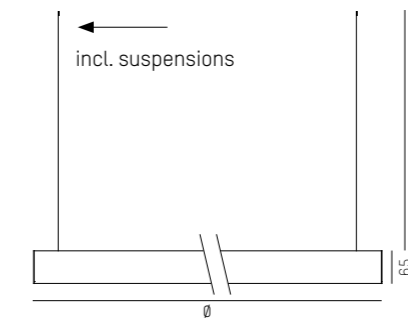

Runde LED System-Pendelleuchte aus Aluminiumprofil · Oberfläche pulverbeschichtet · Opale Abdeckung · Schaltbar oder DALI dimmbar

Round LED system pendant luminaire from aluminium profile · surface powder-coated · opal cover · switchable or DALI dimmable

Sospensione LED a sistema plafone con profilo in alluminio · Superficie verniciata a polvere · Diffusore opale · On/off o dimmerabile DALI

Suspension système LED en profilé d'aluminium · Surface thermolaquée · Diffuseur opale · On/off ou dimmable DALI

Creative Colours on request

IP20