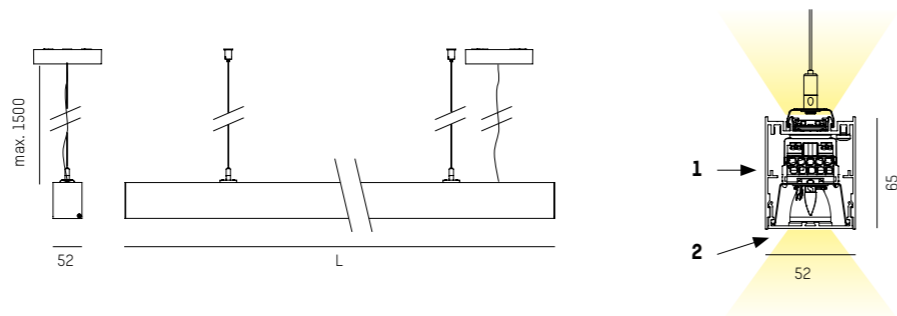

LOG 50 SPOT PDI

220-240V AC 50/60Hz

SPOT INSERT

MID OUTPUT VERSION

SYS 43W L: 1126mm	lm	W2	W3	W4
4-spots				
	24°	4420	4650	4920
	38°	4280	4500	4760
716-0207224RWWXXY				
	24°	3540	3700	3840
	38°	3520	3670	3820

SYS 68W L: 1687mm	lm	W2	W3	W4
6-spots				
	24°	6820	7200	7640
	38°	6600	6940	7360
716-0207244RWWXXY				
	24°	5420	5660	5900
	38°	5380	5620	5860

SYS 102W L: 2529mm	lm	W2	W3	W4
9-spots				
	24°	10230	10800	11460
	38°	9900	10410	11040
716-0207274RWWXXY				
	24°	8130	8490	8850
	38°	8070	8430	8790

SYS 129W L: 3371mm	lm	W2	W3	W4
12-spots				
	24°	13260	13950	14760
	38°	12840	13500	14280
716-0207284RWWXXY				
	24°	10620	11100	11520
	38°	10560	11010	11460

SYS 54W L: 1407mm	lm	W2	W3	W4
5-spots				
	24°	5520	5820	6160
	38°	5350	5630	5950
716-0207234RWWXXY				
	24°	4420	4620	4810
	38°	4400	4600	4780

SYS 86W L: 2248mm	lm	W2	W3	W4
8-spots				
	24°	8840	9300	9840
	38°	8560	9000	9520
716-0207254RWWXXY				
	24°	7080	7400	7680
	38°	7040	7340	7640

SYS 108W L: 2809mm	lm	W2	W3	W4
10-spots				
	24°	11040	11640	12320
	38°	10700	11260	11900
716-0207264RWWXXY				
	24°	8840	9240	9620
	38°	8800	9200	9560

SYS 162W L: 4212mm	lm	W2	W3	W4
15-spots				
	24°	16560	17460	18480
	38°	16050	16890	17850
716-0207294RWWXXY				
	24°	13260	13860	14430
	38°	13200	13800	14340

LED Pendelleuchte aus Aluminiumprofil - Oberfläche pulverbeschichtet - Spotlichteinsätze mit verschiedenen Reflektoren - Schaltbar oder DALI dimmbar

LED pendant from aluminium profile - surface powder-coated - spotlight inserts with different reflectors - switchable or DALI dimmable

Sospensione con profilo in alluminio - Superficie verniciata a polvere - Inserti spot con diversi riflettori disponibili - On/off o dimmerabile DALI

Suspension en profilé d'aluminium - Surface thermo-laquée - Inserts de spots avec différents réflecteurs - On/off ou dimmable DALI

Creative Colours on request

IP20 Ⓢ CE

ARTIKELNUMMER ERGÄNZEN / COMPLETE CODE