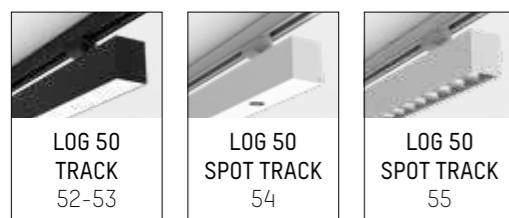

3-PHASEN SCHIENENSYSTEM / 3-PHASE TRACK SYSTEM