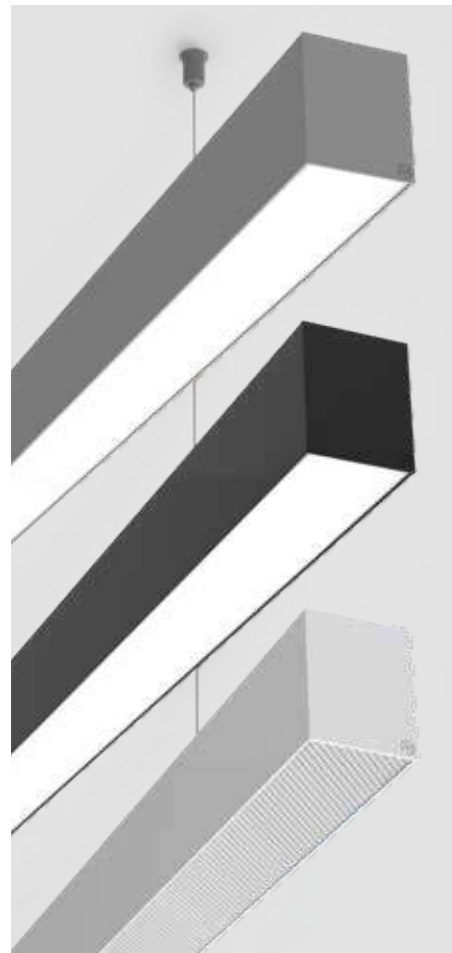

LOG 50 PD

LOG 50 PD 220-240V AC 50/60Hz **OPAL OR MICROPRISMATIC DIFFUSER**

MID OUTPUT VERSION

SYS 14W	L: 1126mm	lm	W2	W3	W4	SYS 17W	L: 1407mm	lm	W2	W3	W4
716-020112C0WWXXY			1680	1720	1720	716-020113C0WWXXY			2100	2160	2160
			1600	1640	1640				2000	2050	2050

SYS 20W	L: 1687mm	lm	W2	W3	W4	SYS 28W	L: 2248mm	lm	W2	W3	W4
716-020114C0WWXXY			2510	2570	2570	716-020115C0WWXXY			3360	3440	3440
			2390	2450	2450				3200	3280	3280

SYS 30W	L: 2529mm	lm	W2	W3	W4	SYS 34W	L: 2809mm	lm	W2	W3	W4
716-020117C0WWXXY			3760	3860	3860	716-020116C0WWXXY			4200	4310	4310
			3580	3670	3670				3990	4100	4100

SYS 42W	L: 3371mm	lm	W2	W3	W4	SYS 51W	L: 4212mm	lm	W2	W3	W4
716-020118C0WWXXY			5040	5170	5170	716-020119C0WWXXY			6300	6470	6470
			4800	4910	4910				5990	6150	6150

LED Pendelleuchte aus Aluminiumprofil - Oberfläche pulverbeschichtet - Opale oder mikroprismatische Abdeckung - Schaltbar oder DALI dimmbar

LED pendant from aluminium profile - surface powder-coated - opal or microprismatic cover - switchable or DALI dimmable

Sospensione con profilo in alluminio - Superficie verniciata a polvere - Diffusore opale o microprismatico - On/off o dimmerabile DALI

Suspension en profilé d'aluminium - Surface thermo-laquée - Diffuseur opale ou microprismatique - On/off ou dimmable DALI

Microprismatic versions: UGR<19

Creative Colours on request

IP20