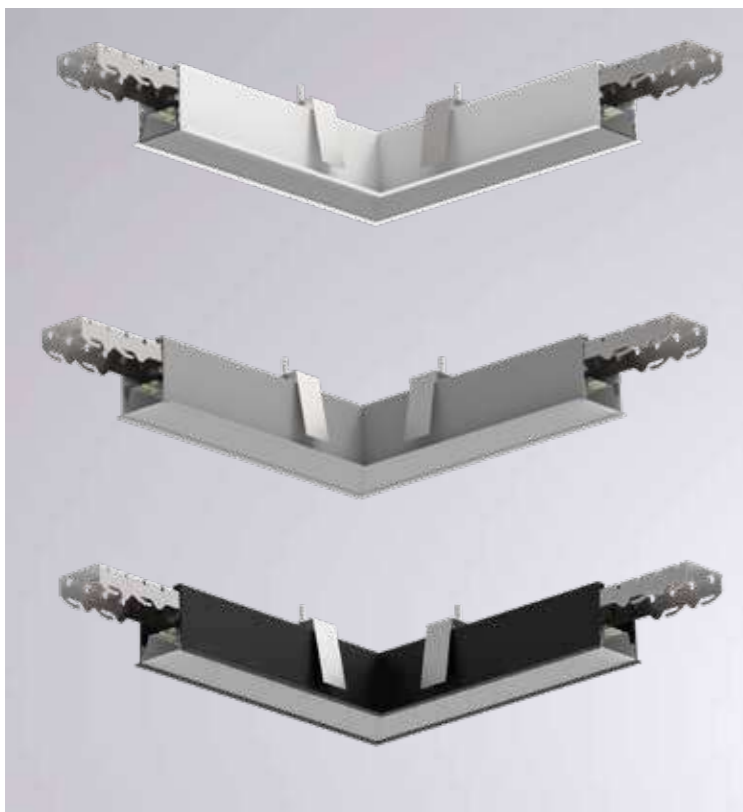

CONNECTORS

L-VERBINDER AUFBAU / L-CONNECTOR SURFACE

220-240V AC 50/60Hz

MID OUTPUT VERSION

SYS 7W	lm	W2	W3	W4
715-011710C0WWXXY	840	860	860	860
	800	820	820	820

HIGH OUTPUT VERSION

SYS 13W	lm	W2	W3	W4
715-011730C0WWXXY	1660	1710	1710	1710
	1580	1620	1620	1620