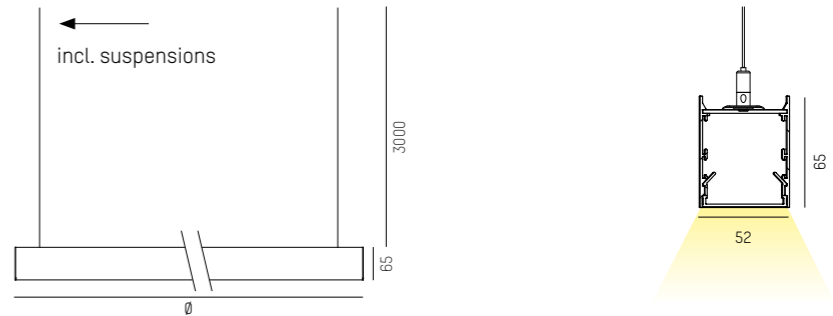

Runde LED System-Pendelleuchte aus Aluminiumprofil · Oberfläche pulverbeschichtet · Opale Abdeckung · Schaltbar oder DALI dimmbar

Round LED system pendant luminaire from aluminium profile · surface powder-coated · opal cover · switchable or DALI dimmable

Sospensione LED a sistema plafone con profilo in alluminio · Superficie verniciata a polvere · Diffusore opale · On/off o dimmerabile DALI

Suspension système LED en profilé d'aluminium · Surface thermolaquée · Diffuseur opale · On/off ou dimmable DALI

Creative Colours on request

IP20 Ⓢ CE

END PIECE LOG 50 RING

722-06870000004000	G
722-06870000005000	W
722-06870000006000	S

ARTIKELNUMMER ERGÄNZEN / COMPLETE CODE

WW = LICHTFARBE / LIGHT COLOUR	XX = FARBE / COLOUR	Y = DIMMBAR / DIMMABLE
W2 LED 2700K = 13 CRI>80	G grey = 04	Ⓢ switchable = 0
W3 LED 3000K = 19 CRI>80	W white = 05	Ⓞ DALI dimm. = d
W4 LED 4000K = 14 CRI>80	S black = 06