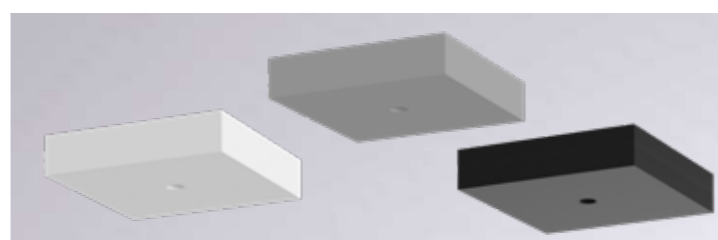

715-0786000000000

ZUGENTLASTUNG | CABLE TENSION

für Hängeleuchten / for pendants

715-0279000000000

ABHÄNGUNGSSEIL | SUSPENSION ROPE

715-02800w0000000 L: 1600mm
715-02800x0000000 L: 3000mm

BALDACHIN | CANOPY