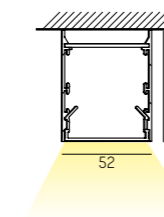

Creative Colours on request

IP20

END PIECE LOG 50 RING

722-068700000004000	☐ G
722-068700000005000	☐ W
722-068700000006000	☐ S