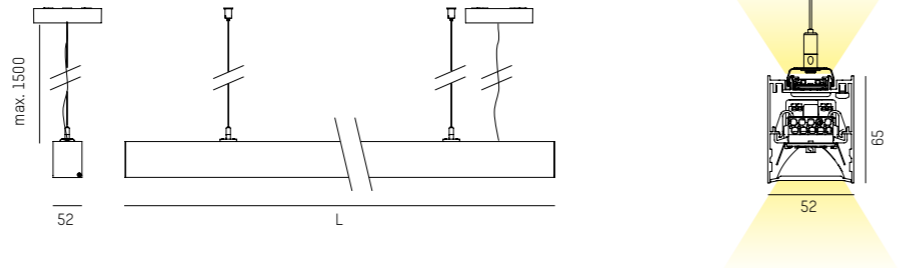

LOG 50 OFFICE PDI GRID INSERT
220-240V AC 50/60Hz

MID OUTPUT VERSION

SYS 40W	L: 1126mm	lm	W2	W3	W4	SYS 51W	L: 1407mm	lm	W2	W3	W4
716-0204220RWWXXY		5450	5610	5760		716-0204230RWWXXY		6850	7140	7360	
		5160	5320	5440				6490	6760	6950	

SYS 62W	L: 1687mm	lm	W2	W3	W4	SYS 80W	L: 2248mm	lm	W2	W3	W4
716-0204240RWWXXY		8240	8500	8780		716-0204250RWWXXY		10900	11220	11520	
		7800	8040	8300				10320	10640	10880	

SYS 93W	L: 2529mm	lm	W2	W3	W4	SYS 102W	L: 2809mm	lm	W2	W3	W4
716-0204270RWWXXY		12360	12750	13170		716-0204260RWWXXY		13700	14280	14720	
		11700	12060	12450				12980	13520	13900	

SYS 120W	L: 3371mm	lm	W2	W3	W4	SYS 153W	L: 4212mm	lm	W2	W3	W4
716-0204280RWWXXY		16350	16830	17280		716-0204290RWWXXY		20550	21420	22080	
		15480	15960	16320				19470	20280	20850	

LED Pendelleuchte aus Aluminiumprofil - Oberfläche pulverbeschichtet - mit facettiertem Aluminium-Raster - Schaltbar oder DALI dimmbar

LED pendant from aluminium profile - surface powder-coated - with faceted aluminium grid - switchable or DALI dimmable

Lampada LED a sospensione con profilo in alluminio - superficie verniciata a polveri - con griglia in alluminio sfaccettato - on/off o dimmerabile DALI

Suspension LED en profilé d'aluminium - revêtement par poudre - avec grille à facettes en aluminium - on/off ou DALI

UGR<16

Creative Colours on request

IP20

ARTIKELNUMMER ERGÄNZEN / COMPLETE CODE			
R = GRID	WW = LIGHT COLOUR	XX = COLOUR	Y = DIMMABLE
☐ 66° chrome = 4 UGR<16	W2 LED 2700K = 13 CRI>80	6 grey = 40	Ⓢ switchable = 0
● 66° dark chrome = 7 UGR<16	W3 LED 3000K = 19 CRI>80	W white = 50	Ⓣ DALI dimm. = d
	W4 LED 4000K = 14 CRI>80	S black = 60