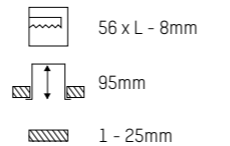

LOG 50 R OPAL OR MICROPRISMATIC DIFFUSER
220-240V AC 50/60Hz

MID OUTPUT VERSION

SYS 10W L: 858mm	lm	W2	W3	W4	SYS 14W L: 1139mm	lm	W2	W3	W4
716-030111COWWXXY		1250	1290	1290	716-030112COWWXXY		1680	1720	1720
		1190	1220	1220			1600	1640	1640

SYS 17W L: 1419mm	lm	W2	W3	W4	SYS 20W L: 1700mm	lm	W2	W3	W4
716-030113COWWXXY		2100	2160	2160	716-030114COWWXXY		2510	2570	2570
		2000	2050	2050			2390	2450	2450

SYS 28W L: 2261mm	lm	W2	W3	W4	SYS 30W L: 2541mm	lm	W2	W3	W4
716-030115COWWXXY		3360	3440	3440	716-030117COWWXXY		3760	3860	3860
		3200	3280	3280			3580	3670	3670

SYS 34W L: 2822mm	lm	W2	W3	W4	SYS 42W L: 3383mm	lm	W2	W3	W4
716-030116COWWXXY		4200	4310	4310	716-030118COWWXXY		5040	5170	5170
		3990	4100	4100			4800	4910	4910

SYS 51W L: 4224mm	lm	W2	W3	W4
716-030119COWWXXY		6300	6470	6470
		5990	6150	6150

LED Einbauleuchte aus Aluminiumprofil - Oberfläche pulverbeschichtet - Opale oder mikroprismatische Abdeckung - Schaltbar oder DALI dimmbar

LED recessed luminaire from aluminium profile - surface powder-coated - opal or microprismatic cover - switchable or DALI dimmable

Lampada ad incasso con profilo in alluminio - Superficie verniciata a polvere - Diffusore opale o microprismatico - On/off o dimmerabile DALI

Luminaire encastré en profilé d'aluminium - Surface thermolaquée - Diffuseur opale ou microprismatique - On/off ou dimmable DALI

Microprismatic versions: UGR<19

Creative Colours on request

IP20

ARTIKELNUMMER ERGÄNZEN / COMPLETE CODE			
C = ABDECKUNG / COVER	WW = LICHTFARBE / LIGHT COLOUR	XX = FARBE / COLOUR	Y = DIMMBAR / DIMMABLE
opal = 1	W2 LED 2700K = 13 CRI>80	G grey = 40	S switchable = 0
microprismatic foil = 2	W3 LED 3000K = 19 CRI>80	W white = 50	D DALI dimm. = d
	W4 LED 4000K = 14 CRI>80	S black = 60	

LOG 50 R OPAL OR MICROPRISMATIC DIFFUSER
220-240V AC 50/60Hz

HIGH OUTPUT VERSION