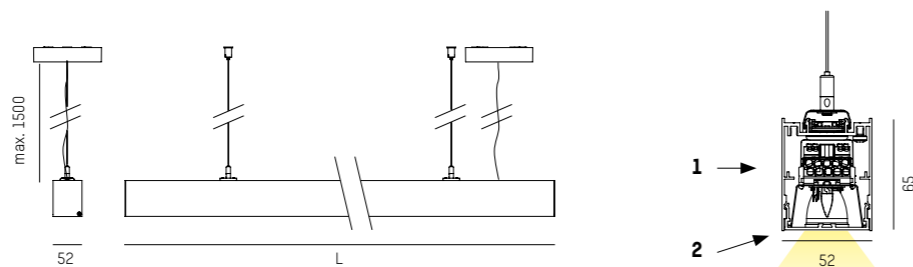

LOG 50 SPOT PD

220-240V AC 50/60Hz

SPOT INSERT

MID OUTPUT VERSION

SYS 23W L: 1126mm	lm	W2	W3	W4
4-spots				
	24°	1900	2060	2330
	38°	1760	1910	2170
716-0207124RWWXXY				
	24°	1020	1110	1250
	38°	1000	1080	1230

SYS 36W L: 1687mm	lm	W2	W3	W4
6-spots				
	24°	3040	3320	3760
	38°	2820	3060	3480
716-0207144RWWXXY				
	24°	1640	1780	2020
	38°	1600	1740	1980

SYS 54W L: 2529mm	lm	W2	W3	W4
9-spots				
	24°	4560	4980	5640
	38°	4230	4590	5220
716-0207174RWWXXY				
	24°	2460	2670	3030
	38°	2400	2610	2970

SYS 69W L: 3371mm	lm	W2	W3	W4
12-spots				
	24°	5700	6180	6990
	38°	5280	5730	6510
716-0207184RWWXXY				
	24°	3060	3330	3750
	38°	3000	3240	3690

SYS 28W L: 1407mm	lm	W2	W3	W4
5-spots				
	24°	2370	2580	2920
	38°	2200	2390	2710
716-0207134RWWXXY				
	24°	1270	1380	1570
	38°	1250	1360	1540

SYS 46W L: 2248mm	lm	W2	W3	W4
8-spots				
	24°	3800	4120	4660
	38°	3520	3820	4340
716-0207154RWWXXY				
	24°	2040	2220	2500
	38°	2000	2160	2460

SYS 56W L: 2809mm	lm	W2	W3	W4
10-spots				
	24°	4740	5160	5840
	38°	4400	4780	5420
716-0207164RWWXXY				
	24°	2540	2760	3140
	38°	2500	2720	3080

SYS 84W L: 4212mm	lm	W2	W3	W4
15-spots				
	24°	7110	7740	8760
	38°	6600	7170	8130
716-0207194RWWXXY				
	24°	3810	4140	4710
	38°	3750	4080	4620

LED Pendelleuchte aus Aluminiumprofil - Oberfläche pulverbeschichtet - Spotlichteinsätze mit verschiedenen Reflektoren - Schaltbar oder DALI dimmbar

LED pendant from aluminium profile - surface powder-coated - spotlight inserts with different reflectors - switchable or DALI dimmable

Sospensione con profilo in alluminio - Superficie verniciata a polvere - Inserti spot con diversi riflettori disponibili - On/off o dimmerabile DALI

Suspension en profilé d'aluminium - Surface thermo-laquée - Inserts de spots avec différents réflecteurs - On/off ou dimmable DALI

Creative Colours on request

IP20 CE