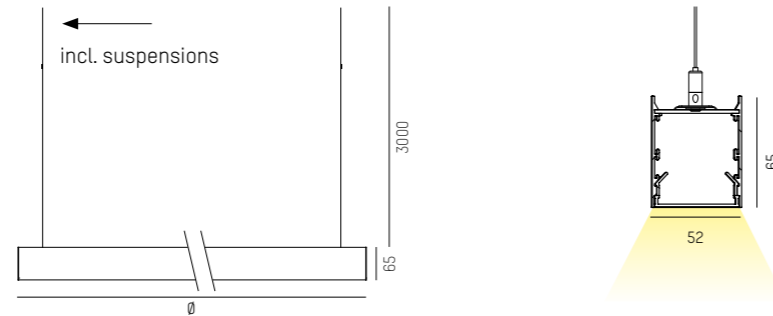

Runde LED System-Pendelleuchte aus Aluminiumprofil · Oberfläche pulverbeschichtet · Opale Abdeckung · Schaltbar oder DALI dimmbar

Round LED system pendant luminaire from aluminium profile · surface powder-coated · opal cover · switchable or DALI dimmable

Sospensione LED a sistema plafone con profilo in alluminio · Superficie verniciata a polvere · Diffusore opale · On/off o dimmerabile DALI

Suspension système LED en profilé d'aluminium · Surface thermolaquée · Diffuseur opale · On/off ou dimmable DALI

Creative Colours on request

IP20 Ⓢ CE

END PIECE LOG 50 RING

722-06870000004000	G
722-06870000005000	W
722-06870000006000	S

ARTIKELNUMMER ERGÄNZEN / COMPLETE CODE

WW = LICHTFARBE / LIGHT COLOUR	XX = FARBE / COLOUR	Y = DIMMBAR / DIMMABLE
W2 LED 2700K = 13 CRI>80	G grey = 04	Ⓢ switchable = 0
W3 LED 3000K = 19 CRI>80	W white = 05	Ⓞ DALI dimm. = d
W4 LED 4000K = 14 CRI>80	S black = 06