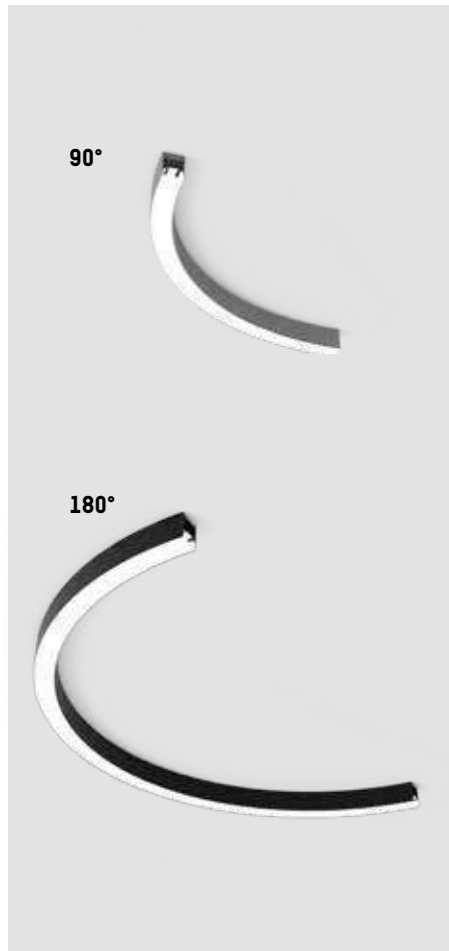

LOG 50 RING SYSTEM SD

LOG 50 RING SYSTEM SD OPAL DIFFUSER
220-240V AC 50/60Hz

90° VERSION

SYS 7W	Ø: 765mm	☐ W2	☐ W3	☐ W4
722-0101a011	WWXX00Y	840	860	860

SYS 10W	Ø: 1125mm	☐ W2	☐ W3	☐ W4
722-0101b011	WWXX00Y	1260	1290	1290

SYS 13W	Ø: 1480mm	☐ W2	☐ W3	☐ W4
722-0101c011	WWXX00Y	1680	1720	1720

SYS 16W	Ø: 1840mm	☐ W2	☐ W3	☐ W4
722-0101d011	WWXX00Y	2100	2160	2160

LOG 50 RING SYSTEM SD OPAL DIFFUSER
220-240V AC 50/60Hz

180° VERSION

SYS 13W	Ø: 765mm	☐ W2	☐ W3	☐ W4
722-01016011	WWXX00Y	1680	1720	1720

SYS 20W	Ø: 1125mm	☐ W2	☐ W3	☐ W4
722-01017011	WWXX00Y	2520	2590	2590

SYS 26W	Ø: 1480mm	☐ W2	☐ W3	☐ W4
722-01018011	WWXX00Y	3360	3450	3450

SYS 33W	Ø: 1840mm	☐ W2	☐ W3	☐ W4
722-01019011	WWXX00Y	4200	4310	4310

Runde LED System-Aufbauleuchte aus Aluminiumprofil · Oberfläche pulverbeschichtet · Opale Abdeckung · Schaltbar oder DALI dimmbar

Round LED system surface luminaire from aluminium profile · surface powder-coated · opal cover · switchable or DALI dimmable

Lampada LED a sistema plafone con profilo in alluminio · Superficie verniciata a polvere · Diffusore opale · On/off o dimmerabile DALI

Système plafonnier LED en profilé d'aluminium · Surface thermolaquée · Diffuseur opale · On/off ou dimmable DALI

Creative Colours on request

IP20

END PIECE LOG 50 RING

722-068700000004000	☐ G
722-068700000005000	☐ W
722-068700000006000	☐ S

ARTIKELNUMMER ERGÄNZEN / COMPLETE CODE		
WW = LICHTFARBE / LIGHT COLOUR	XX = FARBE / COLOUR	Y = DIMMBAR / DIMMABLE
☐ W2 LED 2700K = 13 CRI>80	☐ G grey = 04	☐ S switchable = 0
☐ W3 LED 3000K = 19 CRI>80	☐ W white = 05	☐ D DALI dimm. = d
☐ W4 LED 4000K = 14 CRI>80	☐ S black = 06