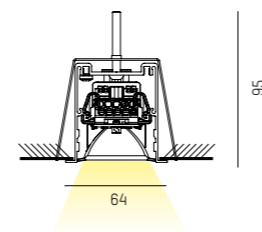

Luminaire LED encastré en profilé d'aluminium - revêtement par poudre - avec grille à facettes en aluminium - on/off ou DALI

UGR<16

Creative Colours on request

56 x L - 8mm

95mm

1 - 25mm

IP20 CE

ARTIKELNUMMER ERGÄNZEN / COMPLETE CODE