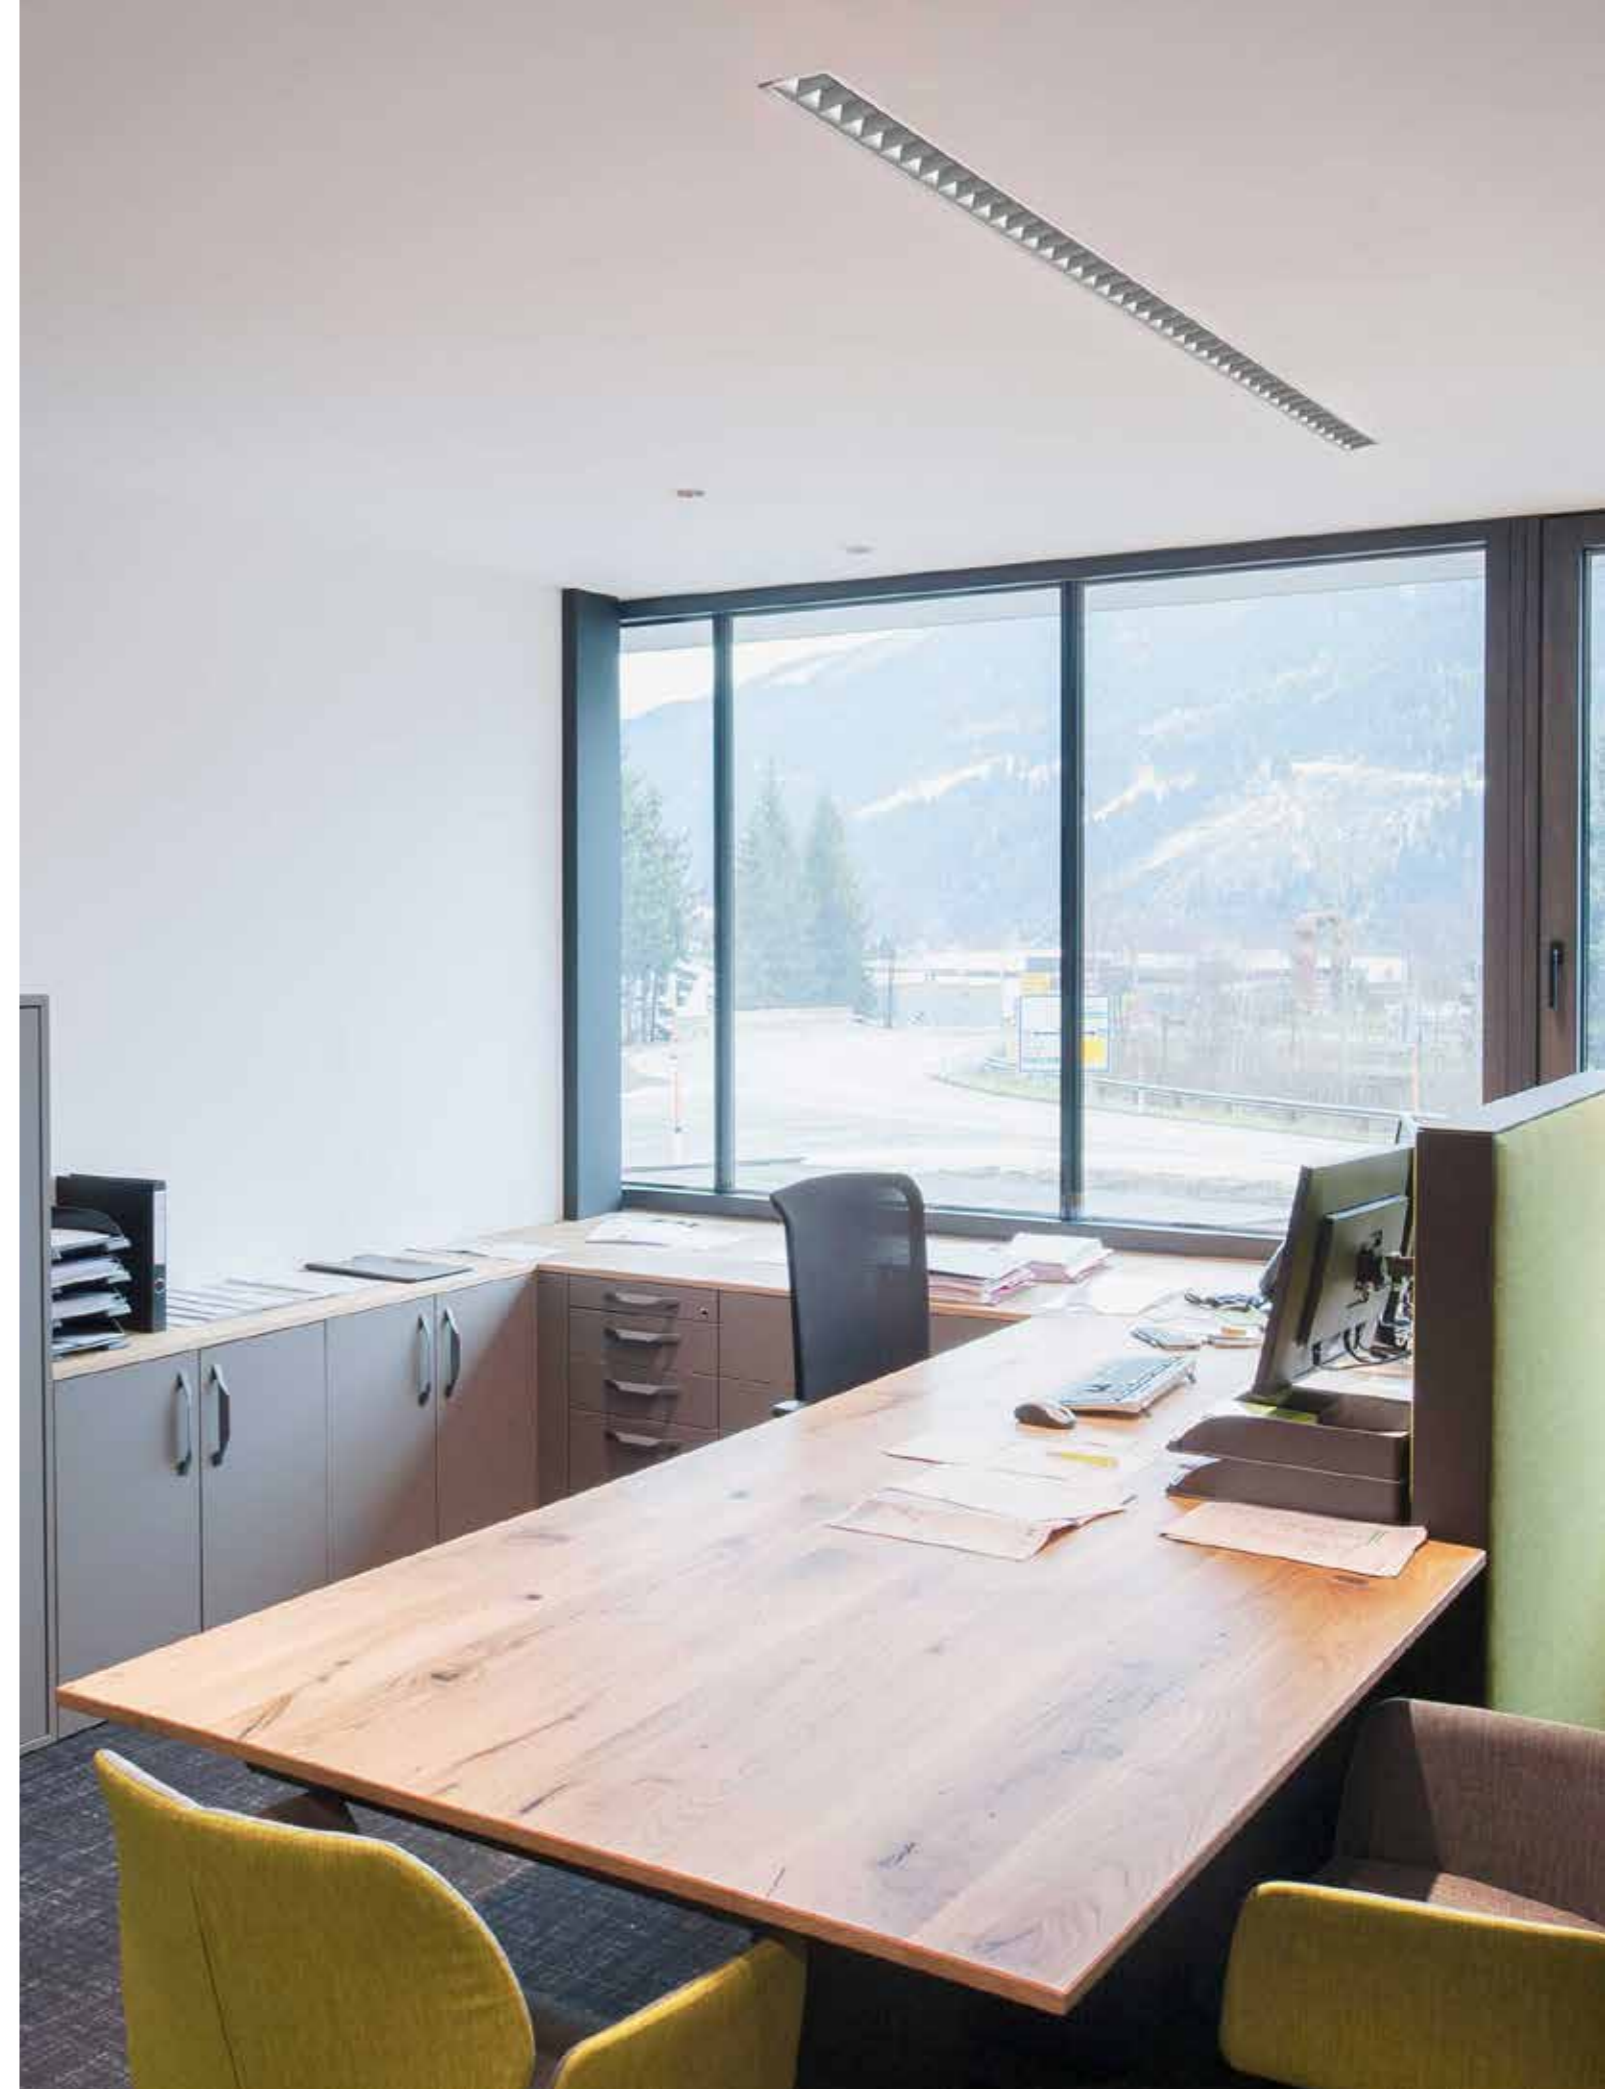

LOG 50 OFFICE R

220-240V AC 50/60Hz

GRID INSERT

MID OUTPUT VERSION

SYS 16W	L: 858mm	lm	W2	W3	W4
716-0304110RWWXXY		2070	2140	2280	
		1850	1910	2040	

SYS 20W	L: 1138mm	lm	W2	W3	W4
716-0304120RWWXXY		2710	2800	2950	
		2420	2510	2630	

SYS 25W	L: 1419mm	lm	W2	W3	W4
716-0304130RWWXXY		3430	3620	3840	
		3070	3240	3430	

SYS 32W	L: 1699mm	lm	W2	W3	W4
716-0304140RWWXXY		4140	4280	4560	
		3700	3820	4080	

SYS 40W	L: 2260mm	lm	W2	W3	W4
716-0304150RWWXXY		5420	5600	5900	
		4840	5020	5260	

SYS 48W	L: 2541mm	lm	W2	W3	W4
716-0304170RWWXXY		6210	6420	6840	
		5550	5730	6120	

SYS 50W	L: 2821mm	lm	W2	W3	W4
716-0304160RWWXXY		6860	7240	7680	
		6140	6480	6860	

SYS 60W	L: 3383mm	lm	W2	W3	W4
716-0304180RWWXXY		8130	8400	8850	
		7260	7530	7890	

SYS 75W	L: 4224mm	lm	W2	W3	W4
716-0304190RWWXXY		10290	10860	11520	
		9210	9720	10290	

LED Einbauleuchte aus Aluminiumprofil - Oberfläche pulverbeschichtet - mit facettiertem Aluminium-Raster - Schaltbar oder DALI dimmbar

LED recessed luminaire from aluminium profile - surface powder-coated - with faceted aluminium grid - switchable or DALI dimmable

Lampada LED a plafone con profilo in alluminio - superficie - verniciata a polveri - con griglia in alluminio sfaccettato - on/off o dimmerabile DALI

Luminaire LED encastré en profilé d'aluminium - revêtement par poudre - avec grille à facettes en aluminium - on/off ou DALI

UGR<16

Creative Colours on request

56 x L - 8mm

95mm

1 - 25mm

IP20 CE

ARTIKELNUMMER ERGÄNZEN / COMPLETE CODE

R = GRID	WW = LIGHT COLOUR	XX = COLOUR	Y = DIMMABLE
66° chrome = 4 UGR<16	W2 LED 2700K = 13 CRI>80	G grey = 40	S switchable = 0
66° dark chrome = 7 UGR<16	W3 LED 3000K = 19 CRI>80	W white = 50	D DALI dimm. = d
	W4 LED 4000K = 14 CRI>80	S black = 60