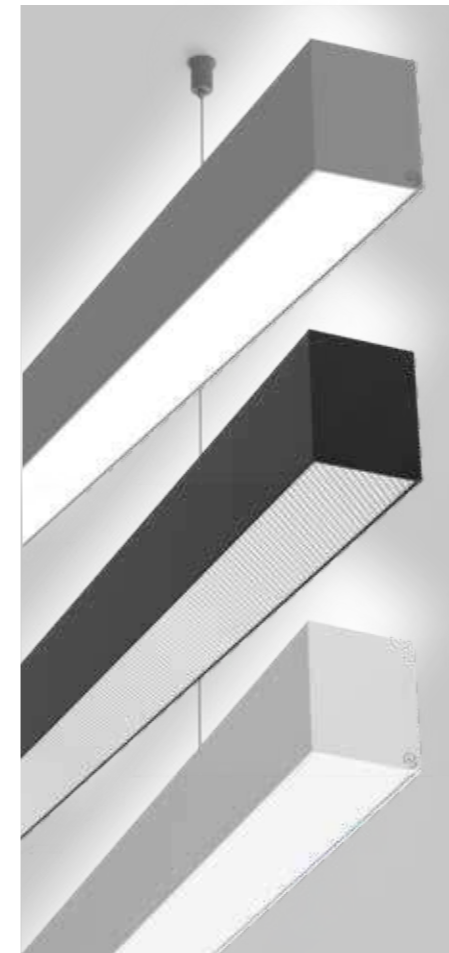

LOG 50 PDI OPAL OR MICROPRISMATIC DIFFUSER
220-240V AC 50/60Hz

SYS 47W L: 1126mm	lm	W2	W3	W4	SYS 58W L: 1407mm	lm	W2	W3	W4
716-020142C0WWXXY		5860	6020	6020	716-020143C0WWXXY		7320	7530	7530
		5680	5840	5840			7100	7300	7300

SYS 70W L: 1687mm	lm	W2	W3	W4	SYS 94W L: 2248mm	lm	W2	W3	W4
716-020144C0WWXXY		8790	9030	9030	716-020145C0WWXXY		11710	12040	12040
		8520	8760	8760			11360	11670	11670

SYS 105W L: 2529mm	lm	W2	W3	W4	SYS 116W L: 2809mm	lm	W2	W3	W4
716-020147C0WWXXY		13180	13550	13550	716-020146C0WWXXY		14640	15060	15060
		12780	13140	13140			14190	14600	14600

SYS 141W L: 3371mm	lm	W2	W3	W4	SYS 174W L: 4212mm	lm	W2	W3	W4
716-020148C0WWXXY		17570	18060	18060	716-020149C0WWXXY		21960	22590	22590
		17040	17510	17510			21290	21910	21910

LED Pendelleuchte aus Aluminiumprofil - Oberfläche pulverbeschichtet - Opale oder mikroprismatische Abdeckung - Schaltbar oder DALI dimmbar

LED pendant from aluminium profile - surface powder-coated - opal or microprismatic cover - switchable or DALI dimmable

Sospensione con profilo in alluminio - Superficie verniciata a polvere - Diffusore opale o microprismatico - On/off o dimmerabile DALI

Suspension en profilé d'aluminium - Surface thermo-laquée - Diffuseur opale ou microprismatique - On/off ou dimmable DALI

IP20