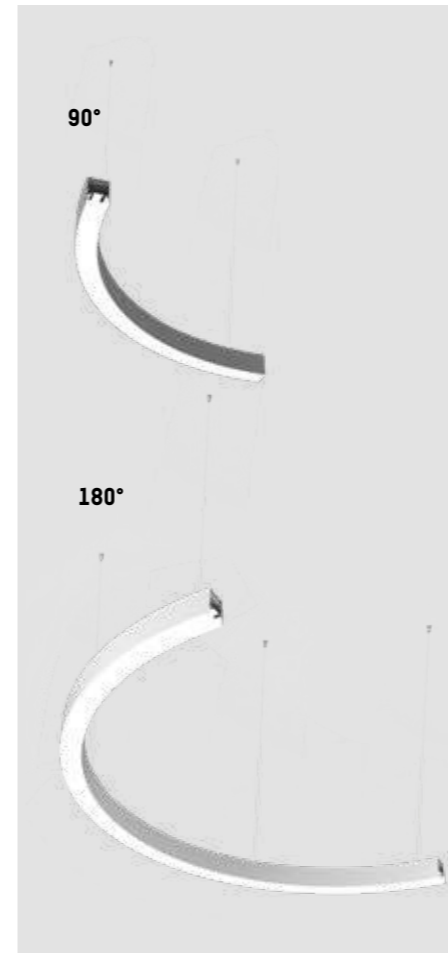

LOG 50 RING SYSTEM PDI OPAL DIFFUSER
220-240V AC 50/60Hz

HIGH OUTPUT VERSION

90° VERSION

SYS 23W Ø: 765mm	☐ W2	☐ W3	☐ W4
722-0301a021WWXX00Y	2930	3000	3000

SYS 35W Ø: 1125mm	☐ W2	☐ W3	☐ W4
722-0301b021WWXX00Y	4390	4510	4510

SYS 46W Ø: 1480mm	☐ W2	☐ W3	☐ W4
722-0301c021WWXX00Y	5850	6010	6010

SYS 58W Ø: 1840mm	☐ W2	☐ W3	☐ W4
722-0301d021WWXX00Y	7320	7520	7520

LOG 50 RING SYSTEM PDI OPAL DIFFUSER
220-240V AC 50/60Hz

HIGH OUTPUT VERSION

180° VERSION

SYS 46W Ø: 765mm	☐ W2	☐ W3	☐ W4
722-03016021WWXX00Y	5850	6010	6010

SYS 69W Ø: 1125mm	☐ W2	☐ W3	☐ W4
722-03017021WWXX00Y	8780	9020	9020

SYS 92W Ø: 1480mm	☐ W2	☐ W3	☐ W4
722-03018021WWXX00Y	11710	12020	12020

SYS 115W Ø: 1840mm	☐ W2	☐ W3	☐ W4
722-03019021WWXX00Y	14630	15040	15040