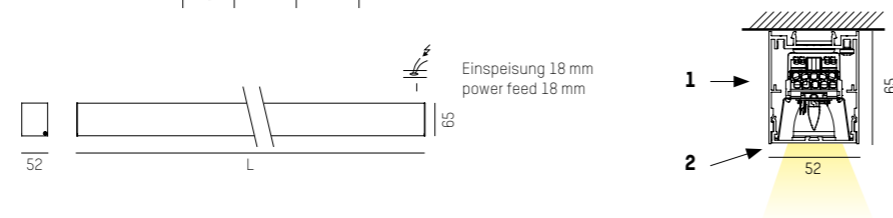

DEMONTAGEWERKZEUG / DEMOUNTING TOOL

Für Lichteinsatz/ for light insert

715-0771004000000

LED Aufbauleuchte aus Aluminiumprofil · Oberfläche pulverbeschichtet · Spotlichteinsätze mit verschiedenen Reflektoren · Schaltbar oder DALI dimmbar

LED surface luminaire from aluminium profile · surface powder-coated · spotlight inserts with different reflectors · switchable or DALI dimmable

Lampada LED a plafone con profilo in alluminio · Superficie verniciata a polvere · Inserti spot con diversi riflettori disponibili · On/off o dimmerabile DALI

Plafonnier LED en profilé d'aluminium · Surface thermolaquée · Inserts de spots avec différents réflecteurs · On/off ou dimmable DALI

Creative Colours on request

IP20 CE

ARTIKELNUMMER ERGÄNZEN / COMPLETE CODE

R = REFLEKTOR / REFLECTOR	WW = LICHTFARBE / LIGHT COLOUR	X = 1 FARBE / COLOUR	X = 2 FARBE / COLOUR	Y = DIMMBAR / DIMMABLE
☐ 24° chrome = 2	W2 LED 2700K = 43 PREMIUM CRI>90	6 grey = 4	6 grey = 4	Ⓢ switchable = 0
☐ 38° chrome = 4	W3 LED 3000K = 49 PREMIUM CRI>90	W white = 5	W white = 5	Ⓣ DALI dimm. = d
● 24° dark chrome = 5	W4 LED 4000K = 24 CRI>90	S black = 6	S black = 6	
● 38° dark chrome = 7