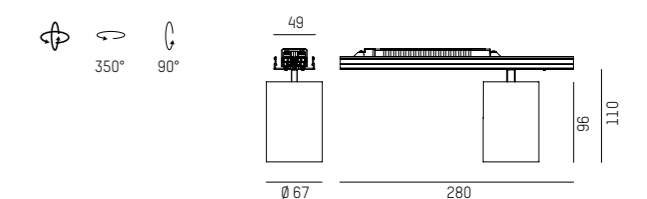

MOVA LIGHT INSERTS

MOVA S BASIC LICHTEINSATZ MIT GLAS MOVA S BASIC LIGHT INSERT WITH GLASS

220-240V AC 50/60Hz

SYS 14W L: 280mm	lm	W2	W3	W4
	17°	1210	1360	1490
	24°	1210	1360	1490
	40°	1210	1360	1490

SYS 20W L: 280mm	lm	W2	W3	W4
	17°	1650	1860	2030
	24°	1650	1860	2030
	40°	1650	1860	2030